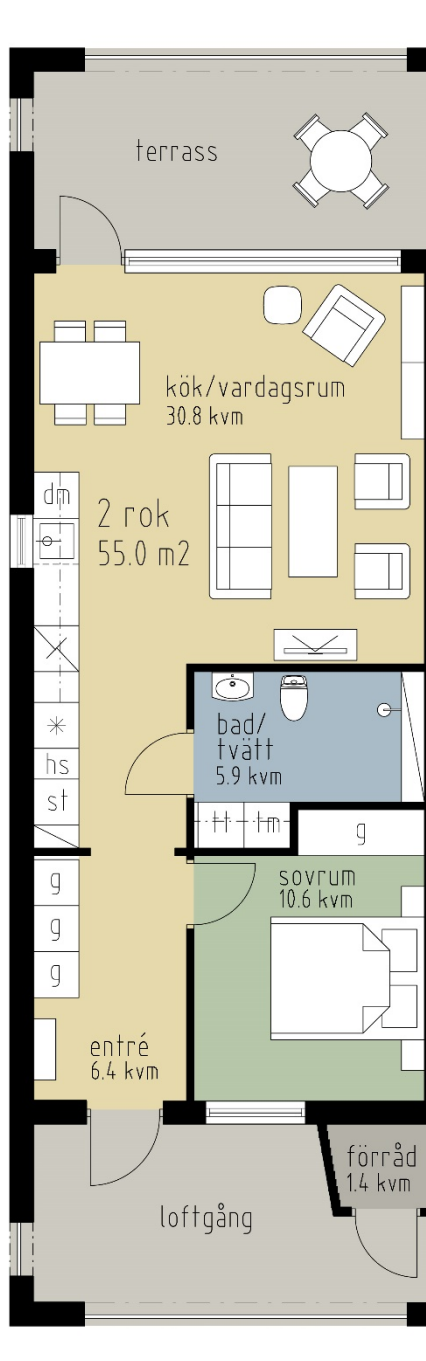

2 rum & kök, 55.0 kvm

Förklaringar

- g garderob
- st städ
- tm tvättmaskin
- tt torktumlare
- dm diskmaskin
- hs högskåp
- * kyl/frys
- ☒ spis

RÄTT TILL ÄNDRINGAR FÖRBEHÅLLES

ORIENTERINGSFIGUR

LORENSBERG 3 Hus A, plan 1,2,3 & 4

Lgh nr:

1102, 1103, 1104, 1105, 1202, 1203, 1204, 1205,
1302, 1303, 1304, 1305, 1402, 1403, 1404, 1405