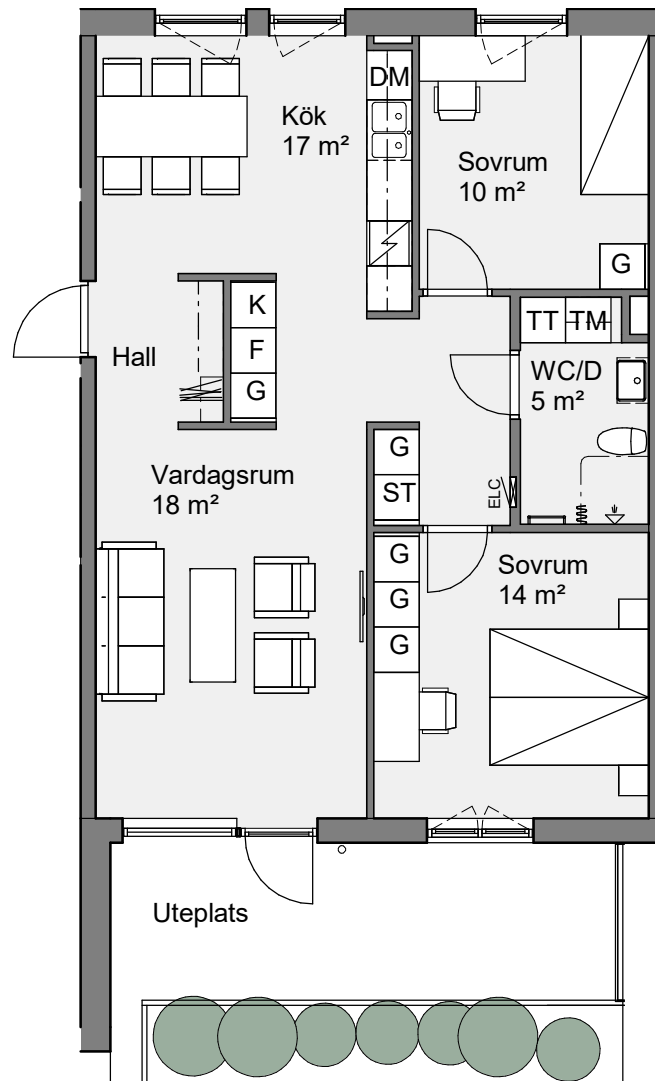

Holgersgatan 10A  
 Lägenhet 10A 1101  
 3 RoK 75 Kvm

Bröstningshöjd fönster är 600 mm om inget annat anges.  
 Takhöjd är 2600 mm om inget annat anges.  
 Takhöjd i wc/d är 2350 mm.

**Teckenförklaring**

BH	Bröstningshöjd	ST	Städsåp
ELC	Elcentral	G	Garderob
K	Kylskåp	TM	Tvättmaskin
F	Frysskåp	TT	Torktumlare
K/F	Kyl/Frys	KM	Kombimaskin
DM	Diskmaskin	KLK	Klädkammare
HS	Högskåp	---	Väggsåp/Klädstång
	Spis/Ugn		Öppningsbart fönster