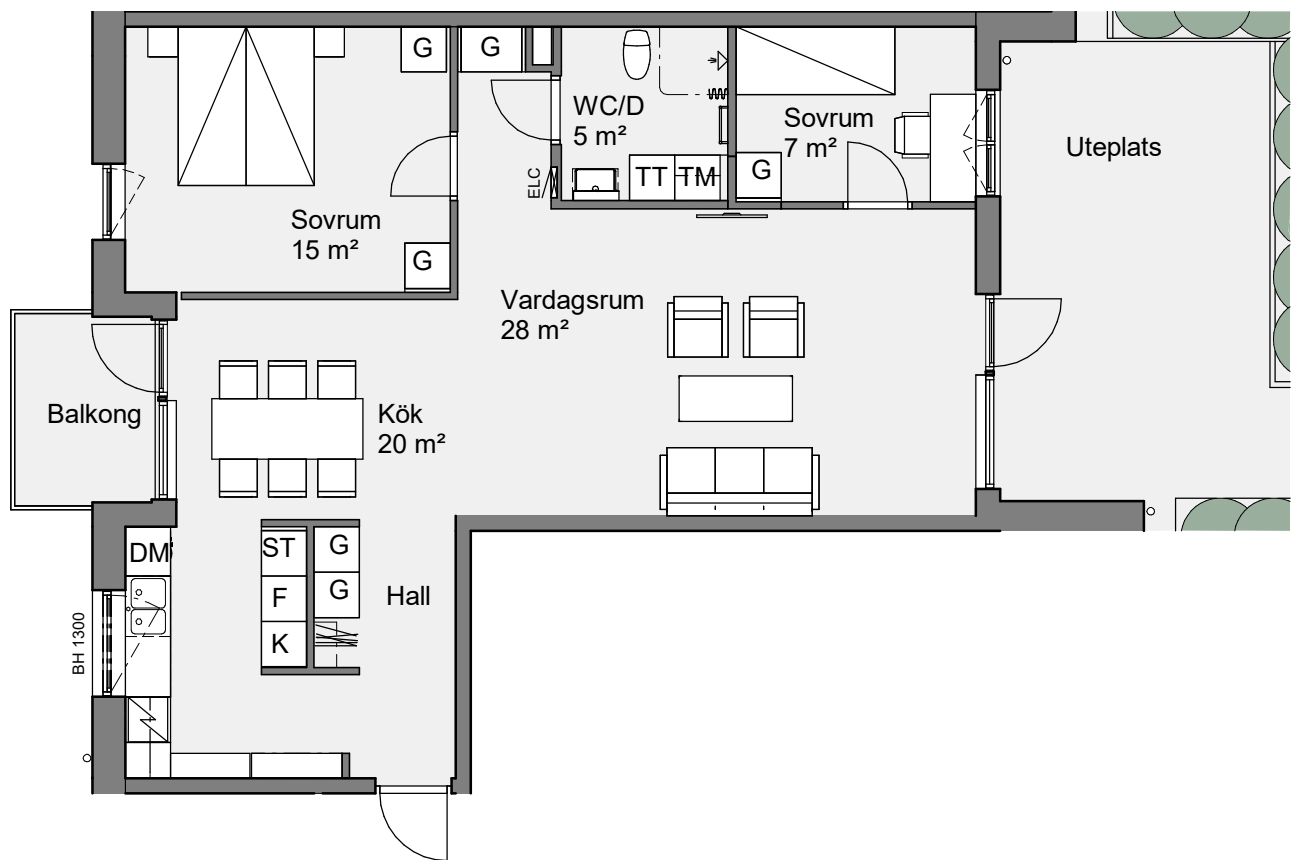

Holgersgatan 10E
 Lägenhet 10E 1101
 3 RoK 86 Kvm

Bröstningshöjd fönster är 600 mm om inget annat anges.
 Takhöjd är 2600 mm om inget annat anges.
 Takhöjd i wc/d är 2350 mm.

Teckenförklaring

BH	Bröstningshöjd	ST	Städskap
ELC	Elcentral	G	Garderob
K	Kylskåp	TM	Tvättmaskin
F	Frysskåp	TT	Torktumlare
K/F	Kyl/Frys	KM	Kombimaskin
DM	Diskmaskin	KLK	Klädskåp
HS	Högsåp	---	Väggskåp/Klädstång
	Spis/Ugn		Öppningsbart fönster