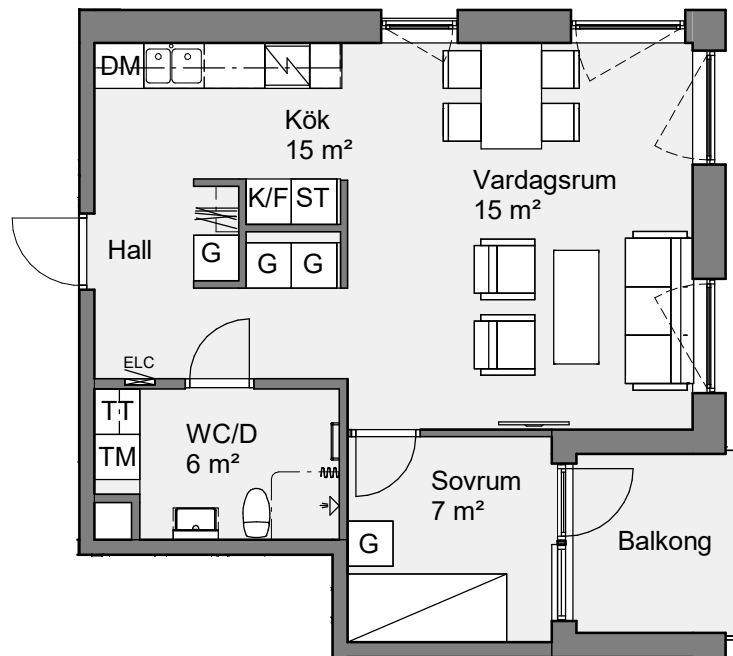

Holgersgatan 8A
 Lägenhet 8A 1101
 2 RoK 53 Kvm

Bröstningshöjd fönster är 600 mm om inget annat anges.
 Takhöjd är 2600 mm om inget annat anges.
 Takhöjd i wc/d är 2350 mm.

Teckenförklaring

BH	Bröstningshöjd	ST	Städsåp
ELC	Elcentral	G	Garderob
K	Kylskåp	TM	Tvättmaskin
F	Frysskåp	TT	Torktumlare
K/F	Kyl/Frys	KM	Kombimaskin
DM	Diskmaskin	KLK	Klädkammare
HS	Högskåp	- - -	Väggsåp/Klädstång
	Spis/Ugn		Öppningsbart fönster