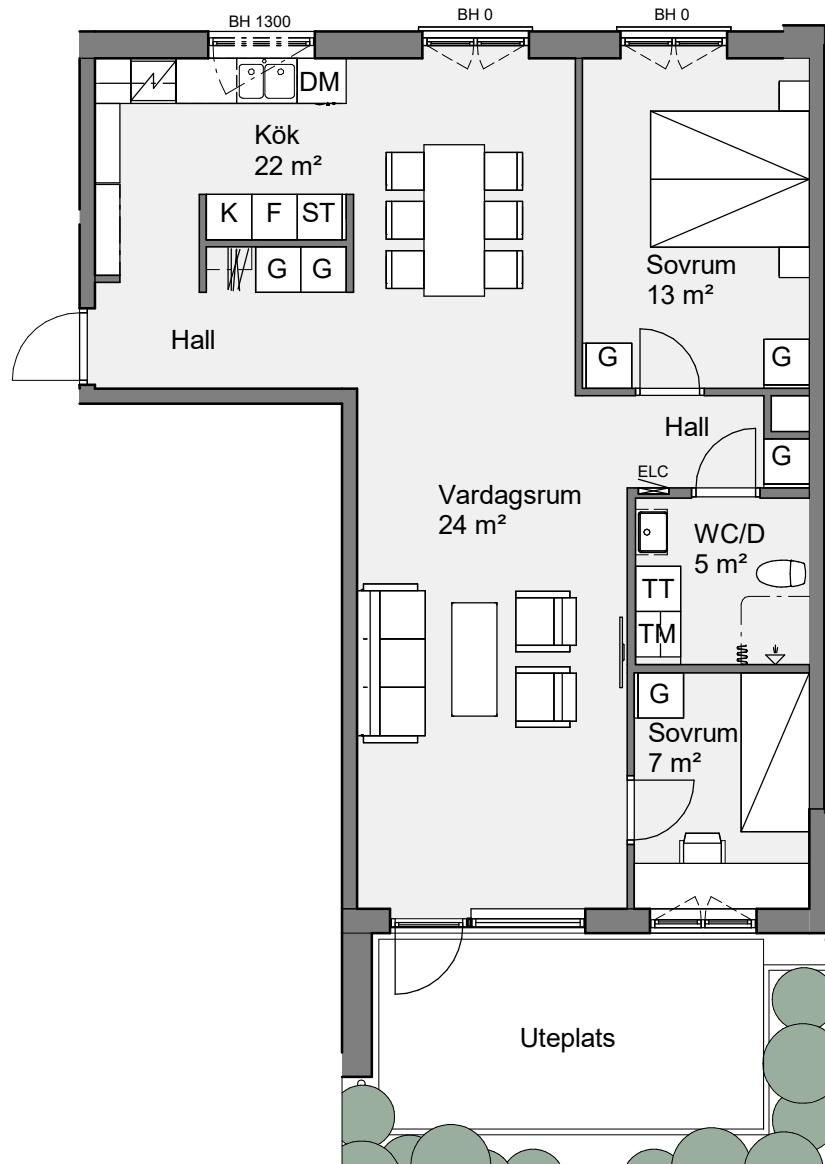

Holgersgatan 8B  
 Lägenhet 8B 1101  
 3 RoK 82 Kvm

Bröstningshöjd fönster är 600 mm om inget annat anges.  
 Takhöjd är 2600 mm om inget annat anges.  
 Takhöjd i wc/d är 2350 mm.

**Teckenförklaring**

BH	Bröstningshöjd	ST	Städskap
ELC	Elcentral	G	Garderob
K	Kylskåp	TM	Tvättmaskin
F	Frysskåp	TT	Torktumlare
K/F	Kyl/Frys	KM	Kombimaskin
DM	Diskmaskin	KLK	Klädkammare
HS	Högskap	- - -	Väggskap/Klädstång
	Spis/Ugn		Öppningsbart fönster