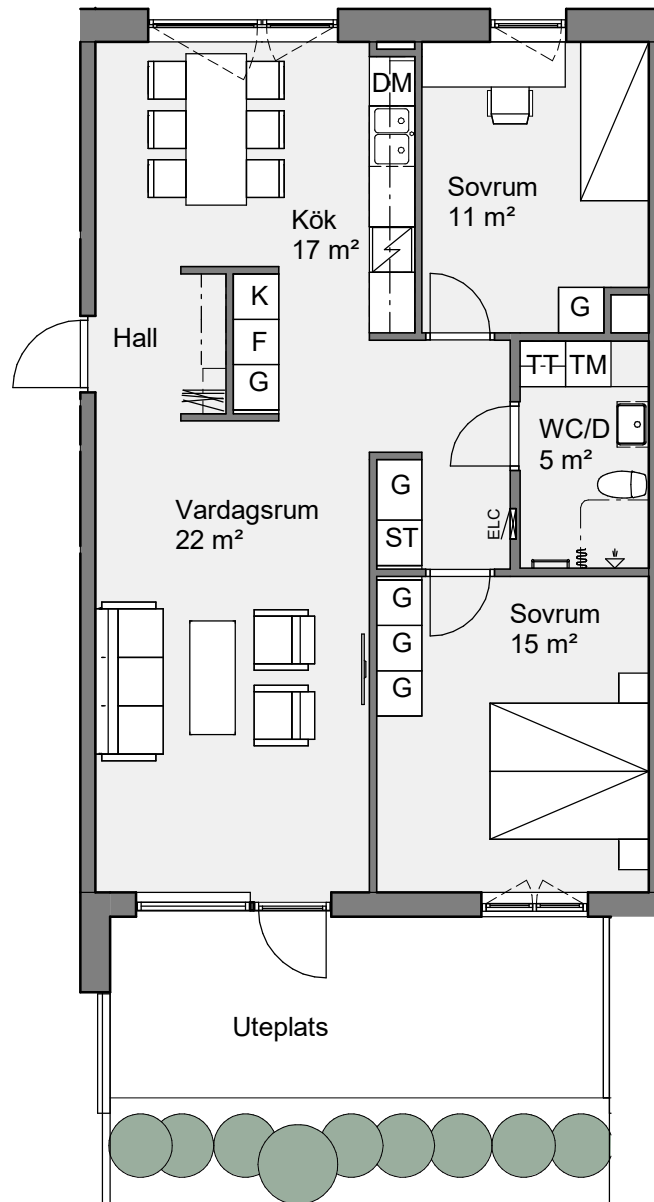

Holgersgatan 8D  
 Lägenhet 8D 1101  
 3 RoK 82 Kvm

Bröstningshöjd fönster är 600 mm om inget annat anges.  
 Takhöjd är 2600 mm om inget annat anges.  
 Takhöjd i wc/d är 2350 mm.

**Teckenförklaring**

BH	Bröstningshöjd	ST	Städskap
ELC	Elcentral	G	Garderob
K	Kylskåp	TM	Tvättmaskin
F	Frysskåp	TT	Torktumlare
K/F	Kyl/Frys	KM	Kombimaskin
DM	Diskmaskin	KLK	Klädkammare
HS	Högskåp	—	Väggskap/Klädstång
	Spis/Ugn		Öppningsbart fönster