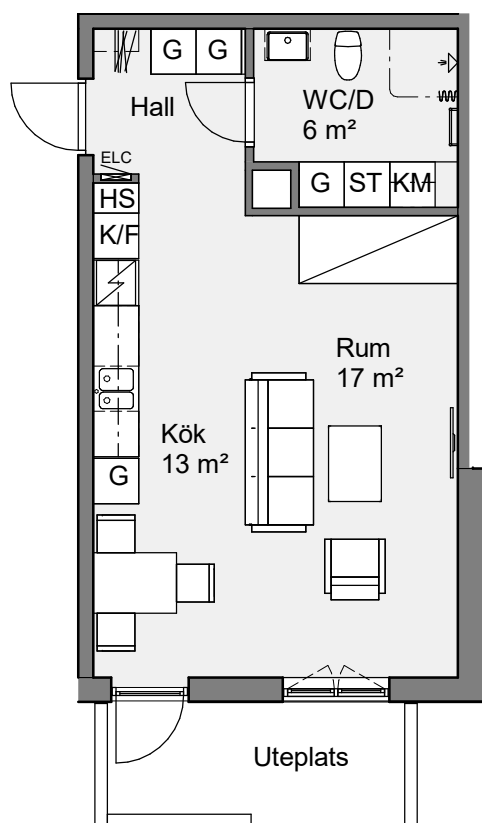

Holgersgatan 10A  
 Lägenhet 10A 1102  
 1 RoK 41 Kvm

Bröstningshöjd fönster är 600 mm om inget annat anges.  
 Takhöjd är 2600 mm om inget annat anges.  
 Takhöjd i wc/d är 2350 mm.

**Teckenförklaring**

|     |                |       |                      |
|-----|----------------|-------|----------------------|
| BH  | Bröstningshöjd | ST    | Städsåp              |
| ELC | Elcentral      | G     | Garderob             |
| K   | Kylskåp        | TM    | Tvättmaskin          |
| F   | Frysskåp       | TT    | Torktumlare          |
| K/F | Kyl/Frys       | KM    | Kombimaskin          |
| DM  | Diskmaskin     | KLK   | Klädkammare          |
| HS  | Högskåp        | - - - | Väggsåp/Klädstång    |
|     | Spis/Ugn       |       | Öppningsbart fönster |