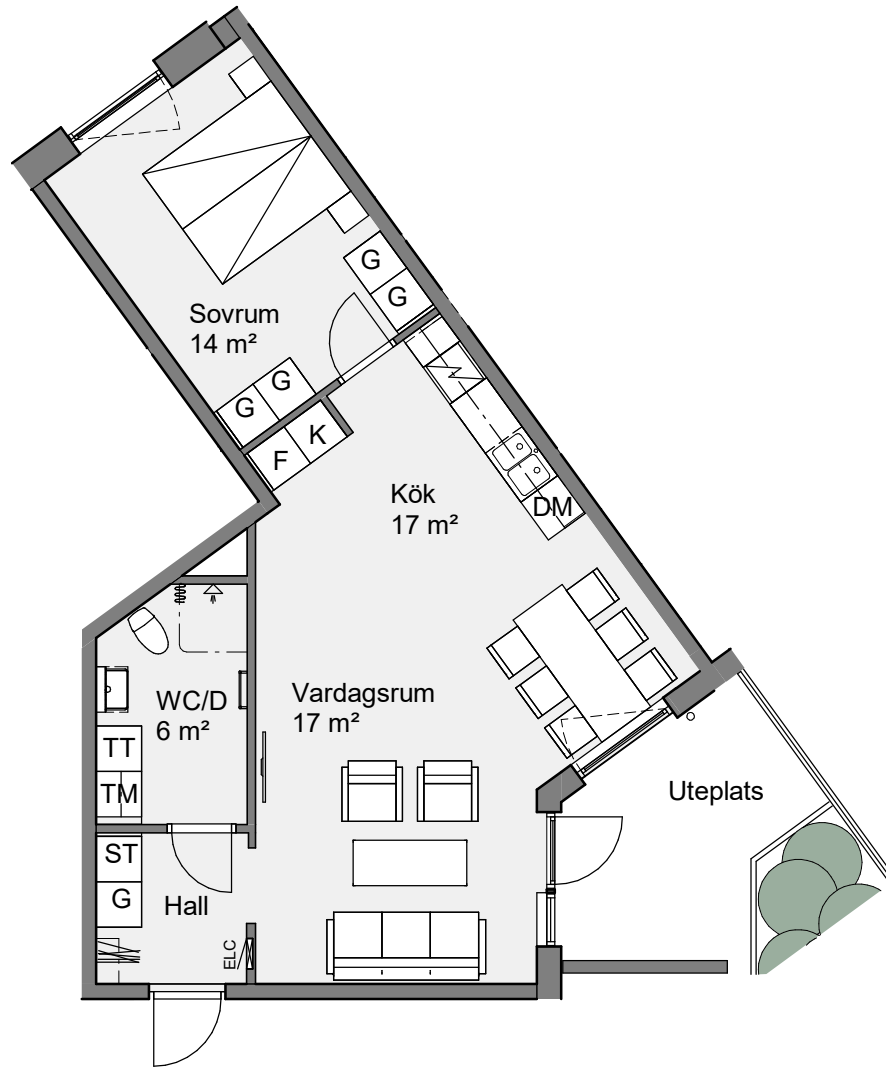

Holgersgatan 10C
 Lägenhet 10C 1102
 2 RoK 60 Kvm

Bröstningshöjd fönster är 600 mm om inget annat anges.
 Takhöjd är 2600 mm om inget annat anges.
 Takhöjd i wc/d är 2350 mm.

Teckenförklaring

BH	Bröstningshöjd	ST	Städskap
ELC	Elcentral	G	Garderob
K	Kylskåp	TM	Tvättmaskin
F	Frysskåp	TT	Torktumlare
K/F	Kyl/Frys	KM	Kombimaskin
DM	Diskmaskin	KLK	Klädkammare
HS	Högskap	- - -	Väggskap/Klädstång
	Spis/Ugn		Öppningsbart fönster