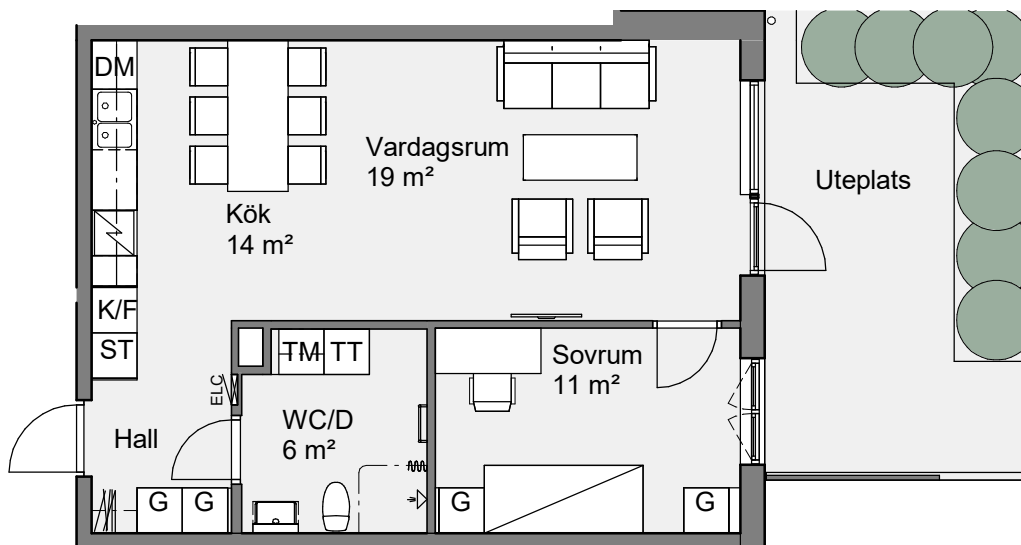

Holgersgatan 10E
 Lägenhet 10E 1102
 2 RoK 55 Kvm

Bröstningshöjd fönster är 600 mm om inget annat anges.
 Takhöjd är 2600 mm om inget annat anges.
 Takhöjd i wc/d är 2350 mm.

Teckenförklaring

BH	Bröstningshöjd	ST	Städsåp
ELC	Elcentral	G	Garderob
K	Kylskåp	TM	Tvättmaskin
F	Frysskåp	TT	Torktumlare
K/F	Kyl/Frys	KM	Kombimaskin
DM	Diskmaskin	KLK	Klädskåp
HS	Högskåp		Väggsåp/Klädstång
	Spis/Ugn		Öppningsbart fönster