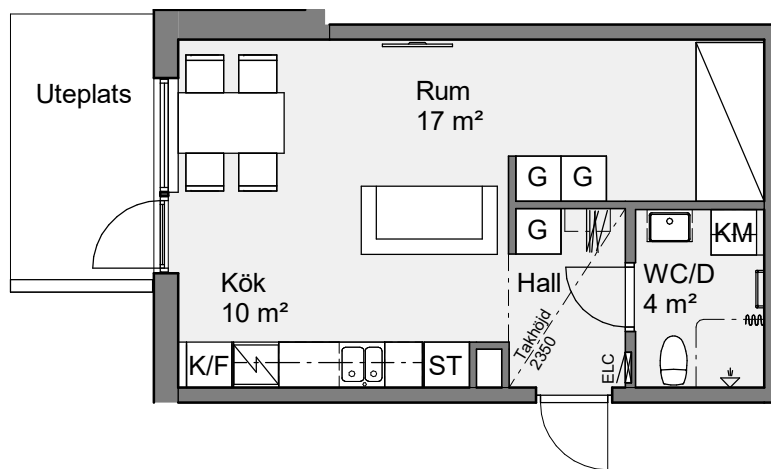

Nygatan 25  
 Lägenhet 25 1102  
 1 RoK 35 Kvm

Bröstningshöjd fönster är 600 mm om inget annat anges.  
 Takhöjd är 2600 mm om inget annat anges.  
 Takhöjd i wc/d är 2350 mm.

**Teckenförklaring**

BH	Bröstningshöjd	ST	Städskap
ELC	Elcentral	G	Garderob
K	Kylskåp	TM	Tvättmaskin
F	Frysskåp	TT	Torktumlare
K/F	Kyl/Frys	KM	Kombimaskin
DM	Diskmaskin	KLK	Klädkammare
HS	Högskåp	- - -	Väggskåp/Klädstång
	Spis/Ugn		Öppningsbart fönster