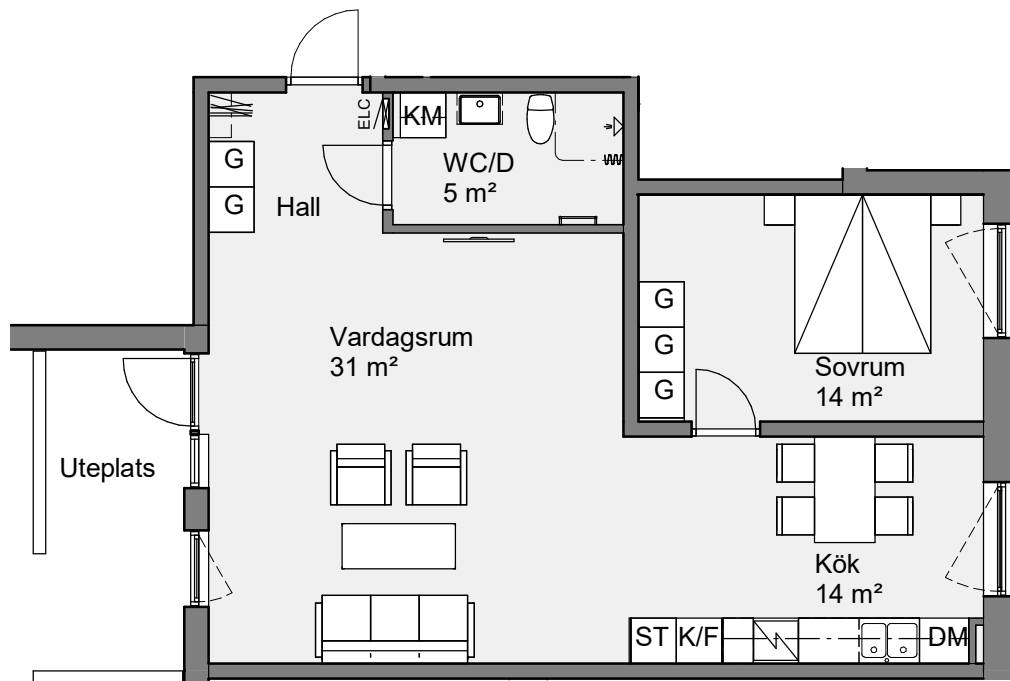

Holgersgatan 8A
 Lägenhet 8A 1102
 2 RoK 71 Kvm

Bröstningshöjd fönster är 600 mm om inget annat anges.
 Takhöjd är 2600 mm om inget annat anges.
 Takhöjd i wc/d är 2350 mm.

Teckenförklaring

BH	Bröstningshöjd	ST	Städskap
ELC	Elcentral	G	Garderob
K	Kylskåp	TM	Tvättmaskin
F	Frysskåp	TT	Torktumlare
K/F	Kyl/Frys	KM	Kombimaskin
DM	Diskmaskin	KLK	Klädkammare
HS	Högskåp	- - -	Väggskåp/Klädstång
	Spis/Ugn		Öppningsbart fönster