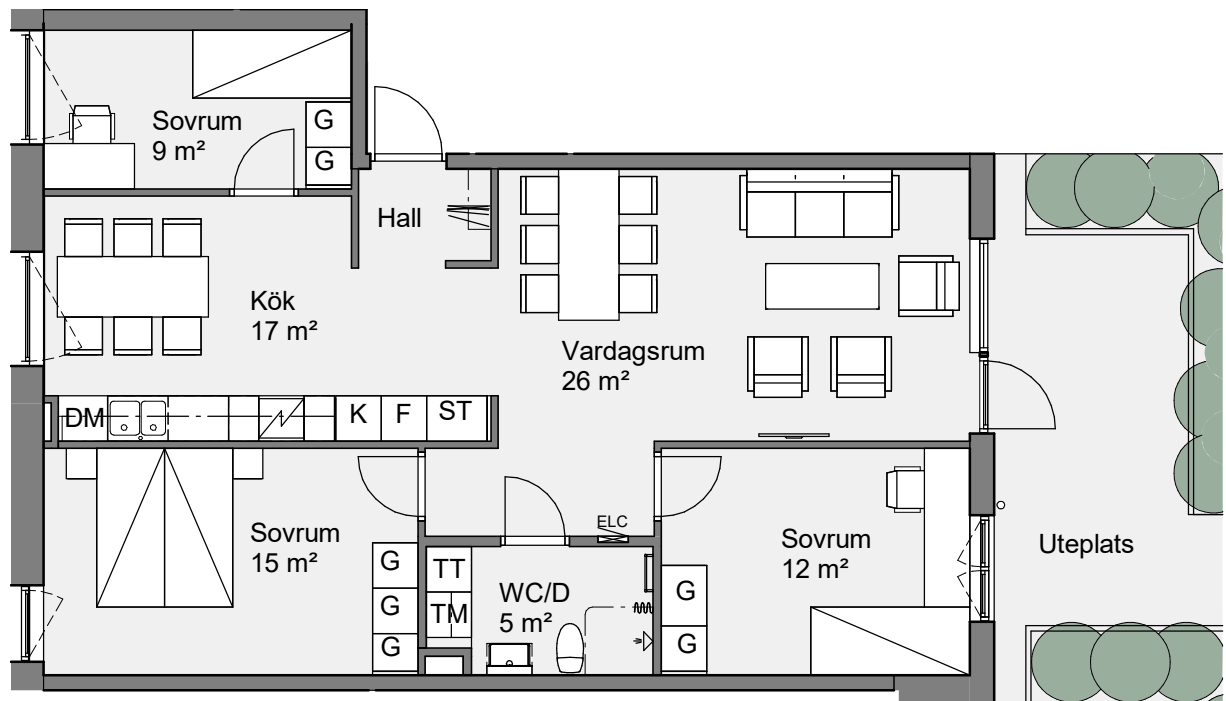

Holgersgatan 10C
Lägenhet 10C 1103
4 RoK 90 Kvm

Bröstningshöjd fönster är 600 mm om inget annat anges.
Takhöjd är 2600 mm om inget annat anges.
Takhöjd i wc/d är 2350 mm.

Teckenförklaring

BH	Bröstningshöjd	ST	Städsåp
ELC	Elcentral	G	Garderob
K	Kylåp	TM	Tvättmaskin
F	Fryssåp	TT	Torktumlare
K/F	Kyl/Frys	KM	Kombimaskin
DM	Diskmaskin	KLK	Klädkammare
HS	Högåp	- - -	Väggsåp/Klådstång
	Spis/Ugn		Öppningsbart fönster