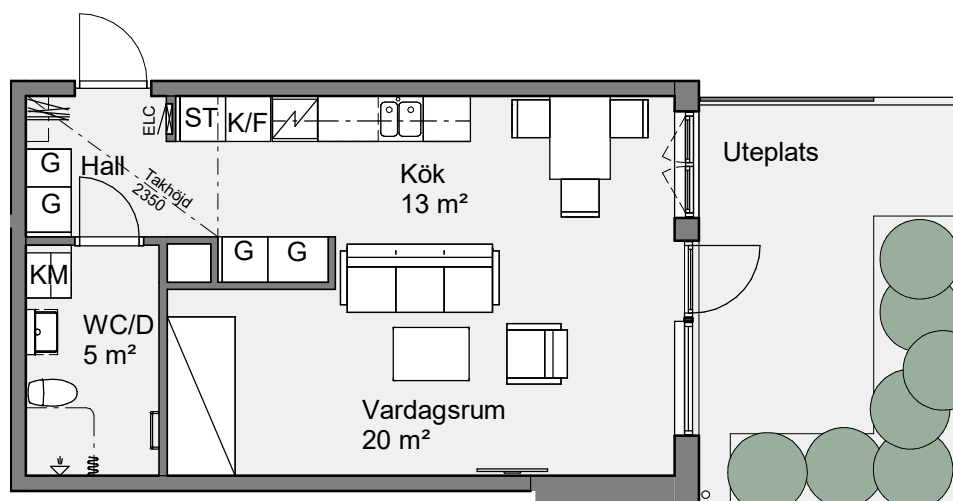

Holgersgatan 10E
 Lägenhet 10E 1103
 1 RoK 43 Kvm

Bröstningshöjd fönster är 600 mm om inget annat anges.
 Takhöjd är 2600 mm om inget annat anges.
 Takhöjd i wc/d är 2350 mm.

Teckenförklaring

BH	Bröstningshöjd	ST	Städsåp
ELC	Elcentral	G	Garderob
K	Kylåp	TM	Tvåttmaskin
F	Fryssåp	TT	Torktumlare
K/F	Kyl/Frys	KM	Kombimaskin
DM	Diskmaskin	KLK	Klädkammare
HS	Högåp	---	Väggsåp/Klädstång
	Spis/Ugn		Öppningsbart fönster