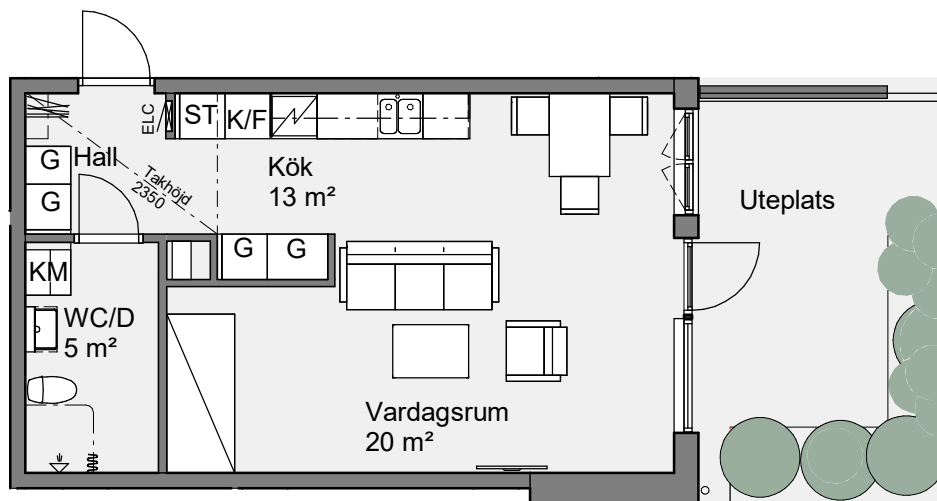

Holgersgatan 10F  
 Lägenhet 10F 1103  
 1 RoK 43 Kvm

Bröstningshöjd fönster är 600 mm om inget annat anges.  
 Takhöjd är 2600 mm om inget annat anges.  
 Takhöjd i wc/d är 2350 mm.

**Teckenförklaring**

BH	Bröstningshöjd	ST	Städsåp
ELC	Elcentral	G	Garderob
K	Kylåp	TM	Tvåttmaskin
F	Fryssåp	TT	Torktumlare
K/F	Kyl/Frys	KM	Kombimaskin
DM	Diskmaskin	KLK	Klådkammare
HS	Högåp	—	Våggåp/Klådstång
	Spis/Ugn		Öppningsbart fönster