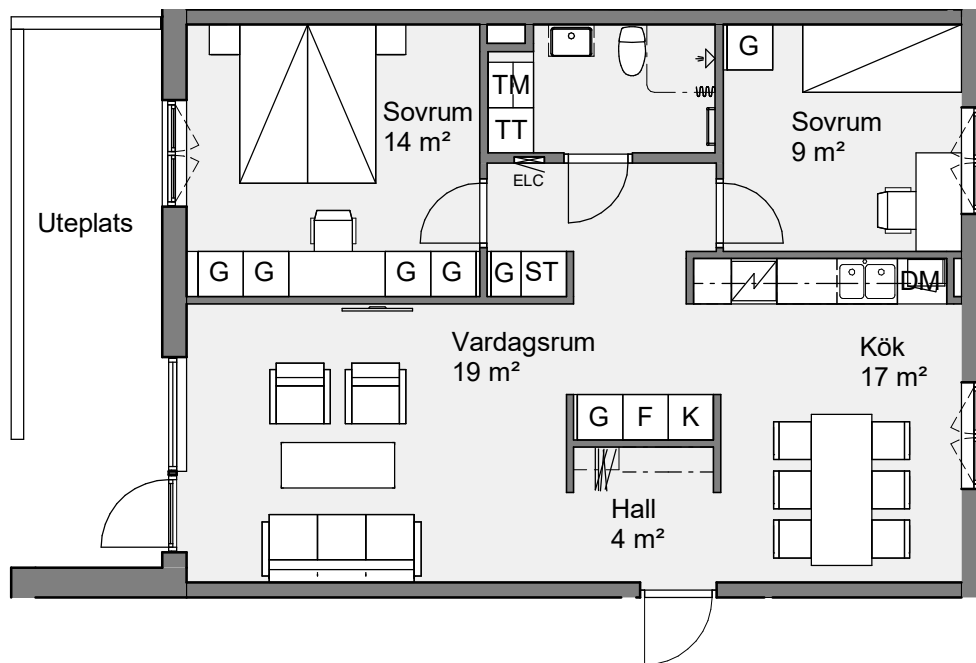

Nygatan 25
 Lägenhet 25 1103
 3 RoK 75 Kvm

Bröstningshöjd fönster är 600 mm om inget annat anges.
 Takhöjd är 2600 mm om inget annat anges.
 Takhöjd i wc/d är 2350 mm.

Teckenförklaring

BH	Bröstningshöjd	ST	Städskap
ELC	Elcentral	G	Garderob
K	Kylskåp	TM	Tvättmaskin
F	Frysskåp	TT	Torktumlare
K/F	Kyl/Frys	KM	Kombimaskin
DM	Diskmaskin	KLK	Klädkammare
HS	Högskåp	- - -	Väggskap/Klädstång
	Spis/Ugn		Öppningsbart fönster