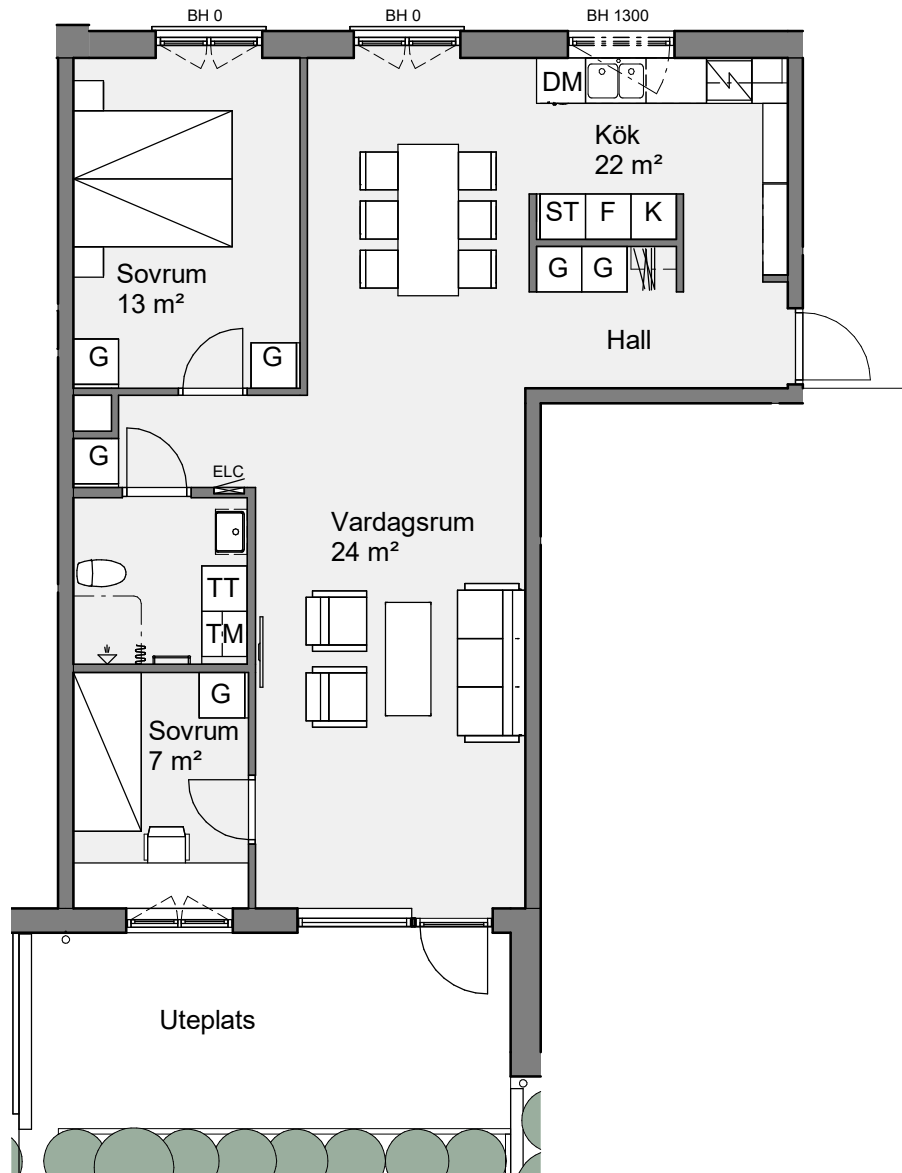

Holgersgatan 8B
 Lägenhet 8B 1104
 3 RoK 82 Kvm

Bröstningshöjd fönster är 600 mm om inget annat anges.
 Takhöjd är 2600 mm om inget annat anges.
 Takhöjd i wc/d är 2350 mm.

Teckenförklaring

BH	Bröstningshöjd	ST	Städsåp
ELC	Elcentral	G	Garderob
K	Kylskåp	TM	Tvättmaskin
F	Frysskåp	TT	Torktumlare
K/F	Kyl/Frys	KM	Kombimaskin
DM	Diskmaskin	KLK	Klädkammare
HS	Högskåp	- - -	Väggsåp/Klädstång
	Spis/Ugn		Öppningsbart fönster