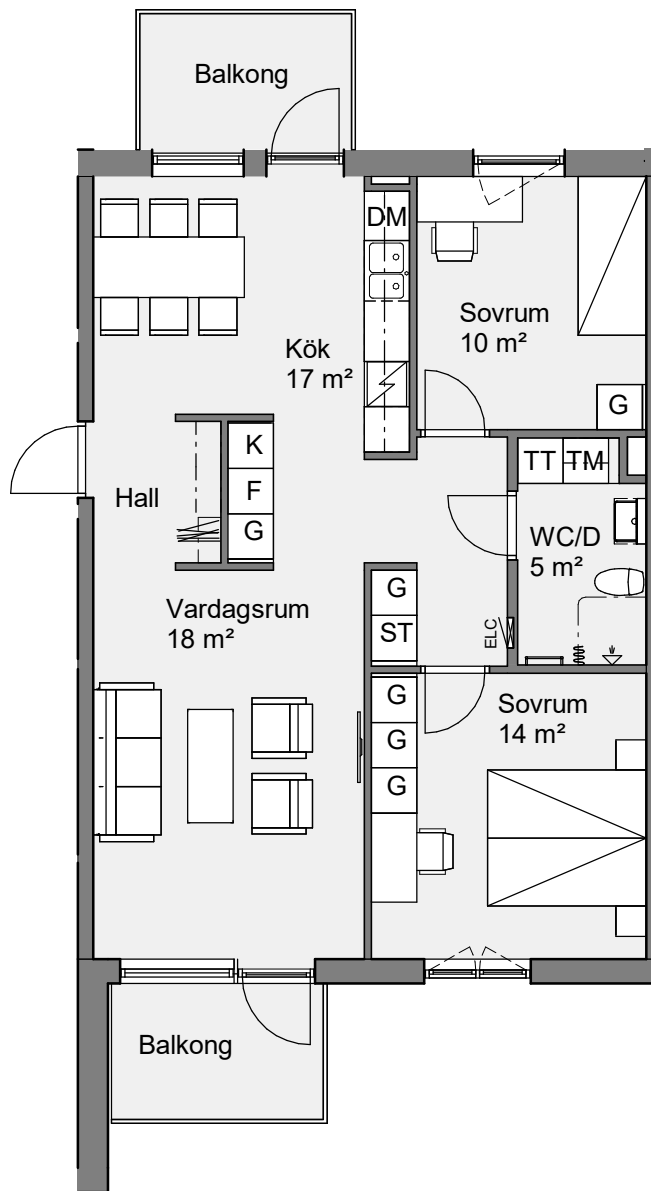

Holgersgatan 10A
 Lägenhet 10A 1201
 3 RoK 76 Kvm

Bröstningshöjd fönster är 600 mm om inget annat anges.
 Takhöjd är 2600 mm om inget annat anges.
 Takhöjd i wc/d är 2350 mm.

Teckenförklaring

BH	Bröstningshöjd	ST	Städskåp
ELC	Elcentral	G	Garderob
K	Kylskåp	TM	Tvättmaskin
F	Frysskåp	TT	Torktumlare
K/F	Kyl/Frys	KM	Kombimaskin
DM	Diskmaskin	KLK	Klädkammare
HS	Högskåp	- - -	Väggskåp/Klädstång
	Spis/Ugn		Öppningsbart fönster