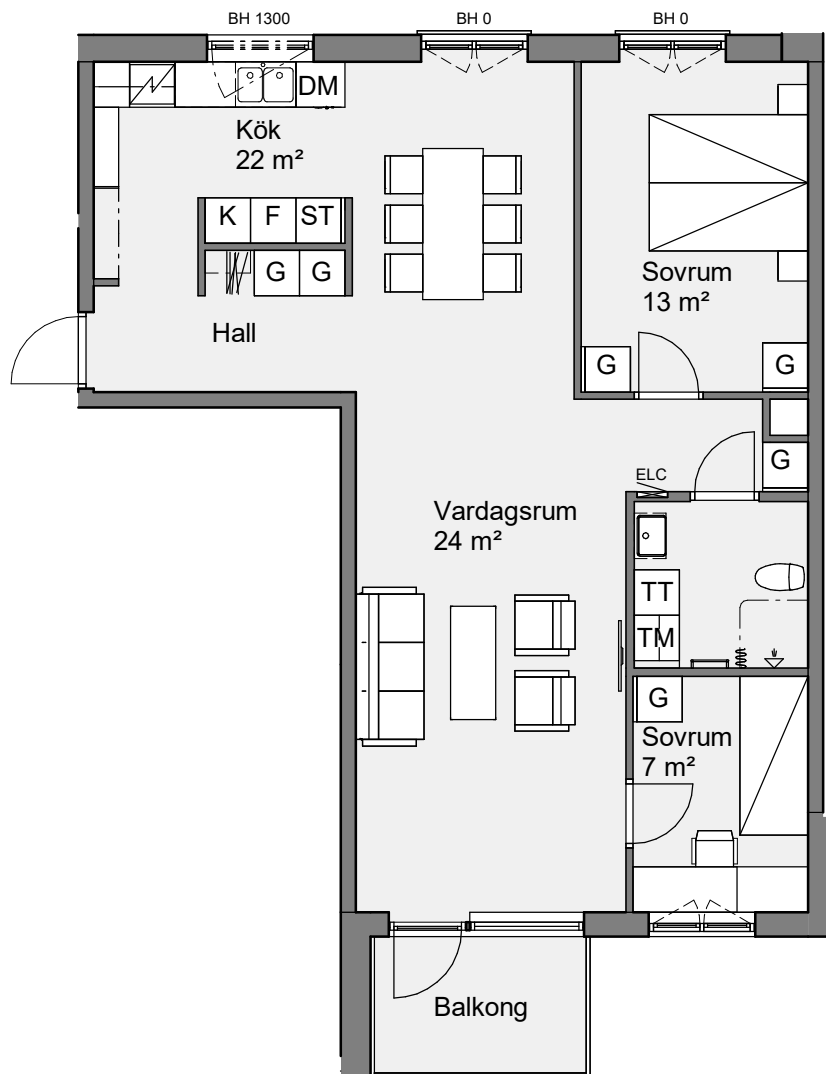

Holgersgatan 8B

Lägenhet 8B 1201

3 RoK 82 Kvm

Bröstningshöjd fönster är 600 mm om inget annat anges.
 Takhöjd är 2600 mm om inget annat anges.
 Takhöjd i wc/d är 2350 mm.

Teckenförklaring

BH	Bröstningshöjd	ST	Städsåp
ELC	Elcentral	G	Garderob
K	Kylskåp	TM	Tvättmaskin
F	Frysskåp	TT	Torktumlare
K/F	Kyl/Frys	KM	Kombimaskin
DM	Diskmaskin	KLK	Klädkammare
HS	Högskåp	---	Väggsåp/Klädstång
	Spis/Ugn		Öppningsbart fönster