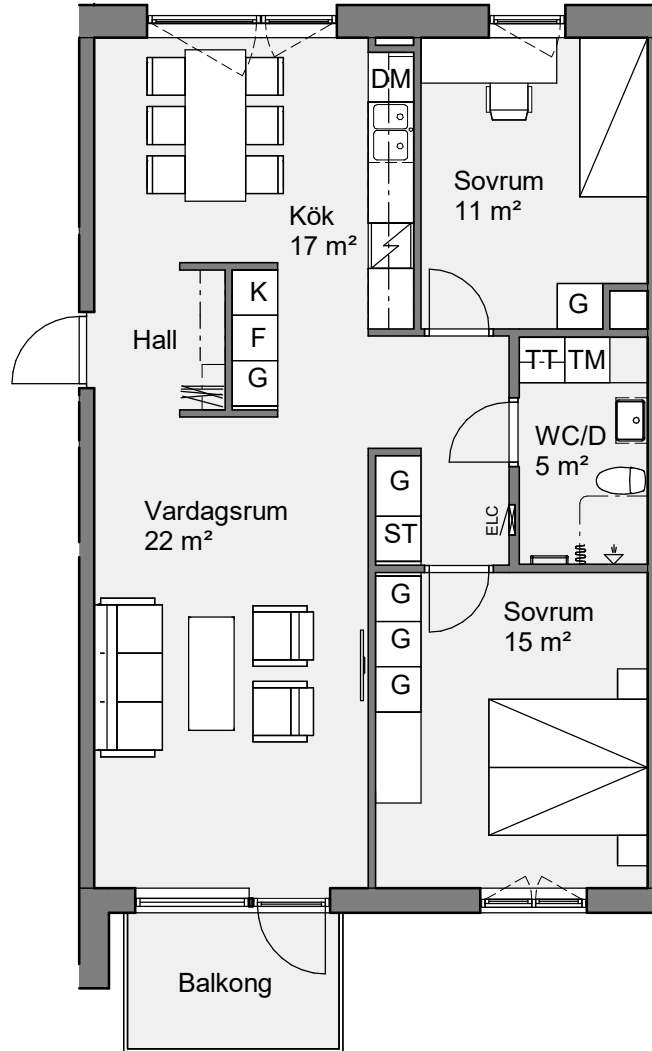

Holgersgatan 8D
 Lägenhet 8D 1201
 3 RoK 82 Kvm

Bröstningshöjd fönster är 600 mm om inget annat anges.
 Takhöjd är 2600 mm om inget annat anges.
 Takhöjd i wc/d är 2350 mm.

Teckenförklaring

BH	Bröstningshöjd	ST	Städskåp
ELC	Elcentral	G	Garderob
K	Kylskåp	TM	Tvättmaskin
F	Frysskåp	TT	Torktumlare
K/F	Kyl/Frys	KM	Kombimaskin
DM	Diskmaskin	KLK	Klädkammare
HS	Högsåp	- - -	Väggsåp/Klädstång
	Spis/Ugn		Öppningsbart fönster