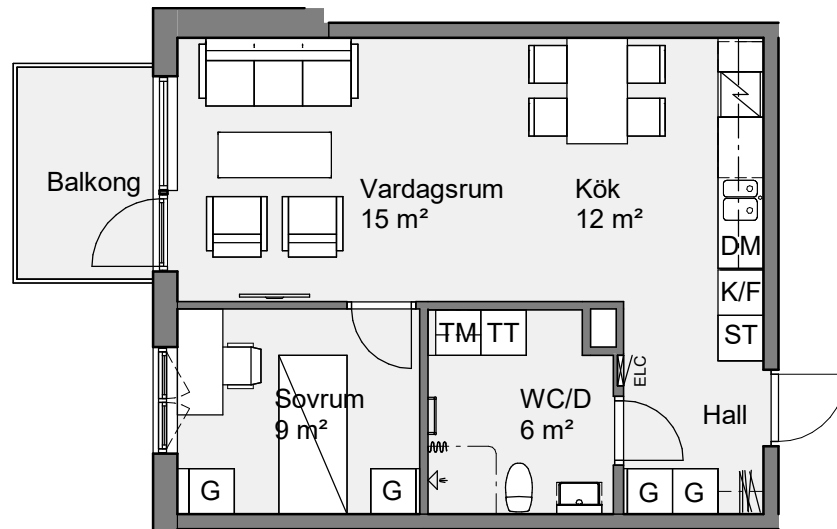

Nygatan 25
 Lägenhet 25 1202
 2 RoK 49 Kvm

Bröstningshöjd fönster är 600 mm om inget annat anges.
 Takhöjd är 2600 mm om inget annat anges.
 Takhöjd i wc/d är 2350 mm.

Teckenförklaring

BH	Bröstningshöjd	ST	Städskap
ELC	Elcentral	G	Garderob
K	Kylskåp	TM	Tvättmaskin
F	Frysskåp	TT	Torktumlare
K/F	Kyl/Frys	KM	Kombimaskin
DM	Diskmaskin	KLK	Klädkammare
HS	Högskåp	- - -	Väggskap/Klädstång
	Spis/Ugn		Öppningsbart fönster