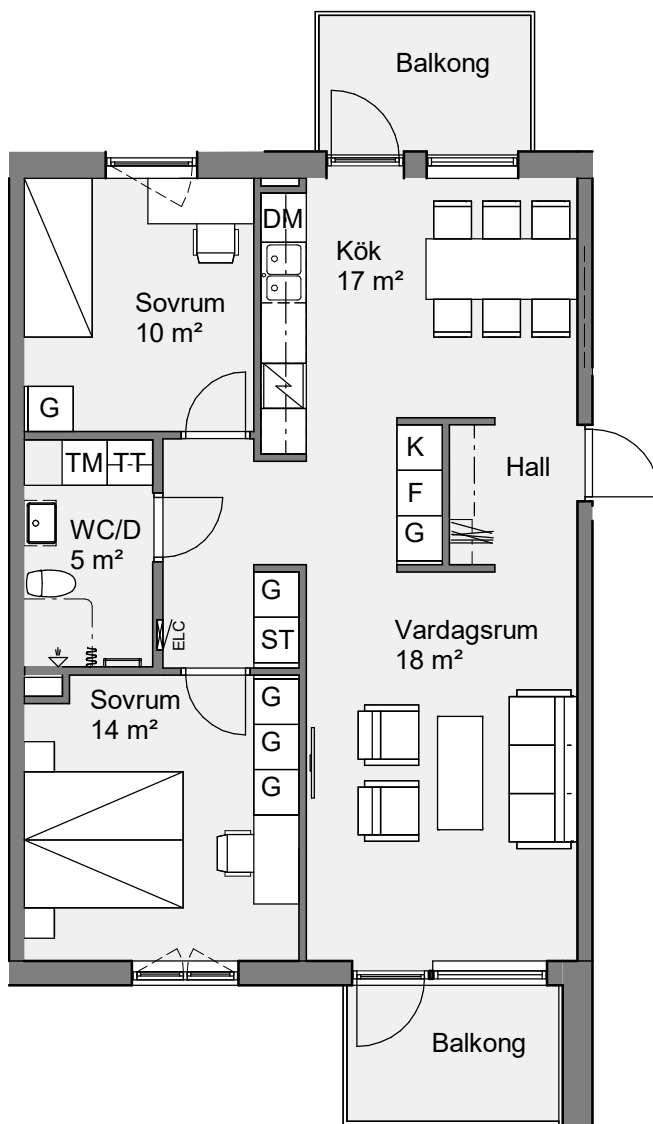

Holgersgatan 10A
 Lägenhet 10A 1203
 3 RoK 76 Kvm

Bröstningshöjd fönster är 600 mm om inget annat anges.
 Takhöjd är 2600 mm om inget annat anges.
 Takhöjd i wc/d är 2350 mm.

Teckenförklaring

BH	Bröstningshöjd	ST	Städskap
ELC	Elcentral	G	Garderob
K	Kylskåp	TM	Tvättmaskin
F	Frysskåp	TT	Torktumlare
K/F	Kyl/Frys	KM	Kombimaskin
DM	Diskmaskin	KLK	Klädkammare
HS	Högskåp	- - -	Väggskap/Klädstång
	Spis/Ugn		Öppningsbart fönster