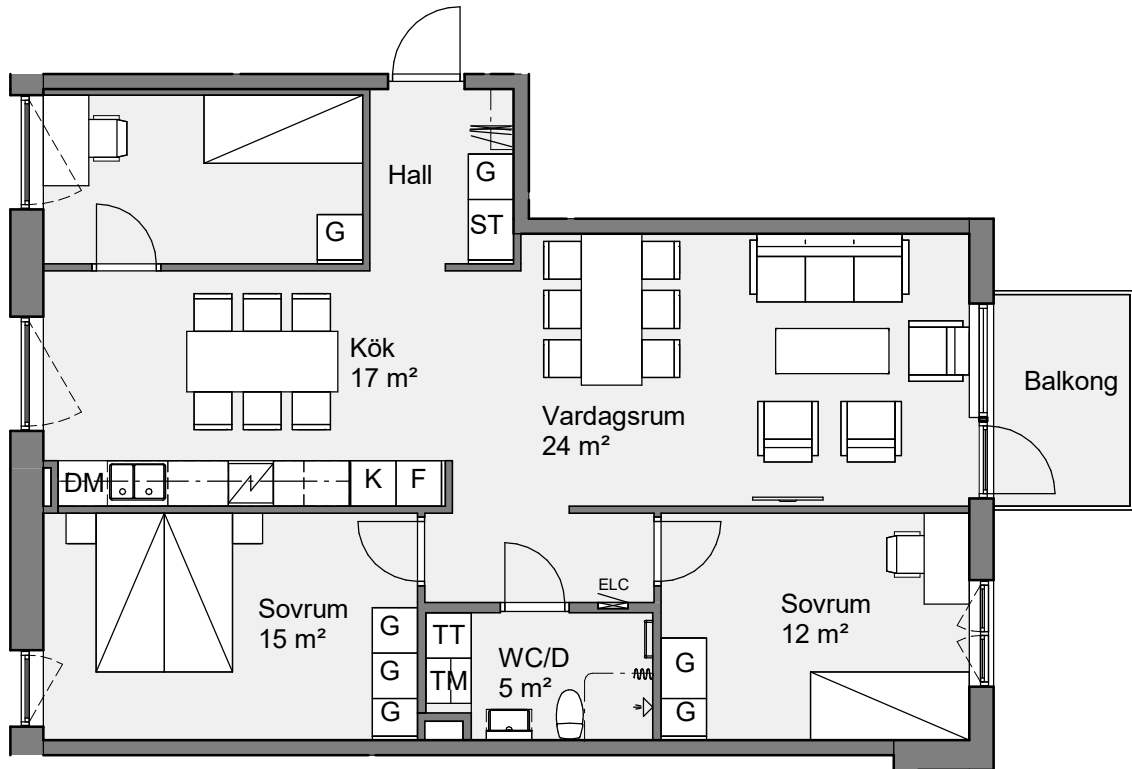

Holgersgatan 10C
Lägenhet 10C 1203
4 RoK 94 Kvm

Bröstningshöjd fönster är 600 mm om inget annat anges.
Takhöjd är 2600 mm om inget annat anges.
Takhöjd i wc/d är 2350 mm.

Teckenförklaring

BH	Bröstningshöjd	ST	Städskap
ELC	Elcentral	G	Garderob
K	Kylskåp	TM	Tvättmaskin
F	Frysskåp	TT	Torktumlare
K/F	Kyl/Frys	KM	Kombimaskin
DM	Diskmaskin	KLK	Klädkammare
HS	Högskåp	- - -	Väggskåp/Klädstång
	Spis/Ugn		Öppningsbart fönster