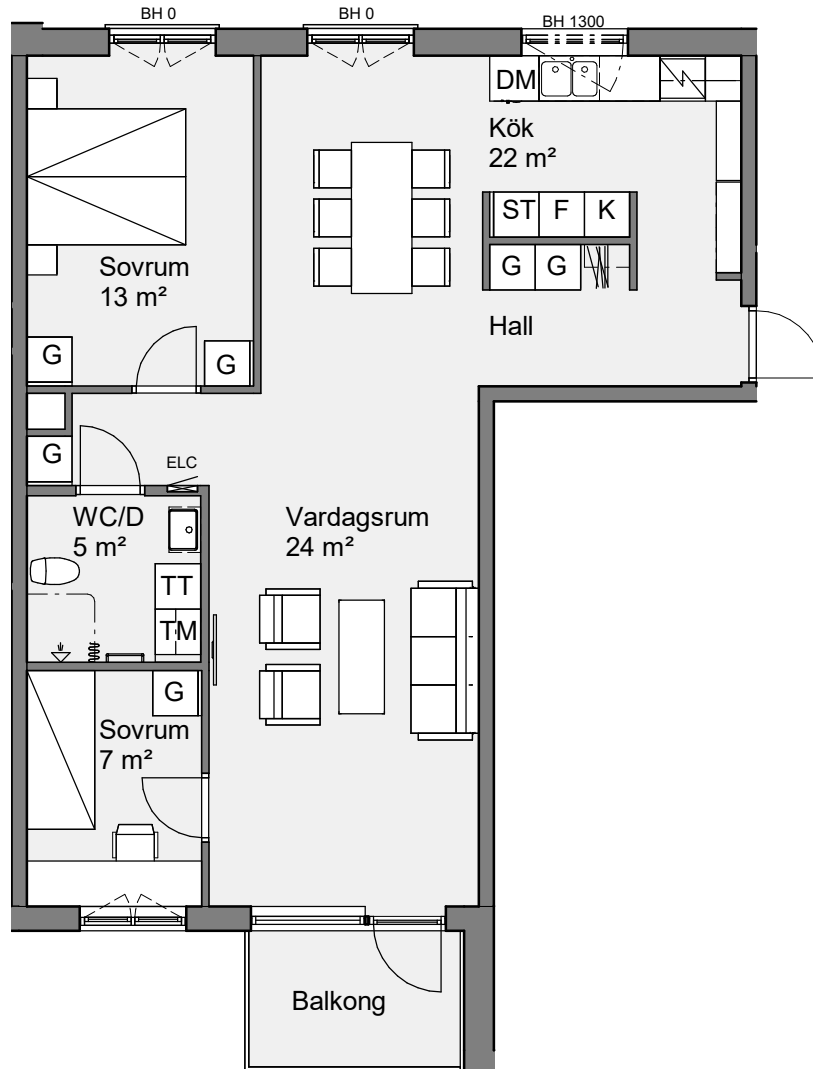

Holgersgatan 8B  
 Lägenhet 8B 1204  
 3 RoK 82 Kvm

Bröstningshöjd fönster är 600 mm om inget annat anges.  
 Takhöjd är 2600 mm om inget annat anges.  
 Takhöjd i wc/d är 2350 mm.

**Teckenförklaring**

BH	Bröstningshöjd	ST	Städskåp
ELC	Elcentral	G	Garderob
K	Kylskåp	TM	Tvättmaskin
F	Frysskåp	TT	Torktumlare
K/F	Kyl/Frys	KM	Kombimaskin
DM	Diskmaskin	KLK	Klädskåp
HS	Högsåp	---	Väggsåp/Klädstång
	Spis/Ugn		Öppningsbart fönster