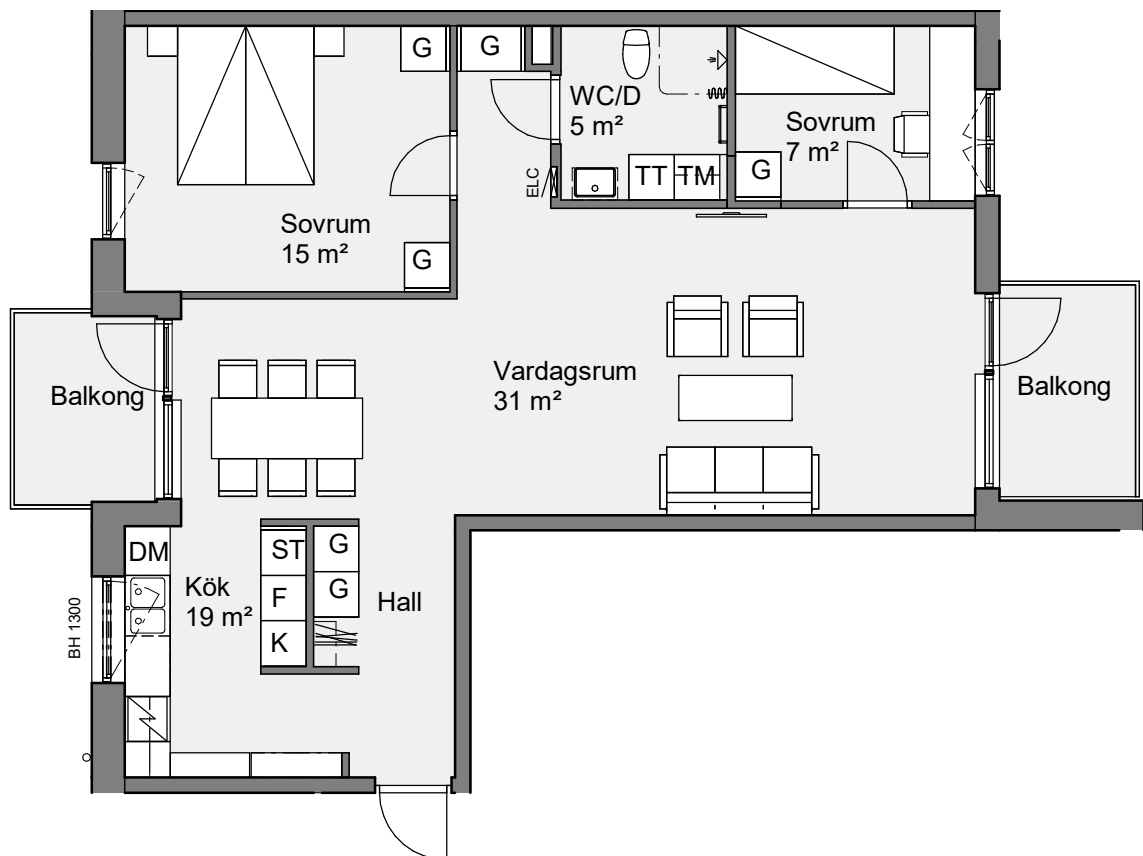

Holgersgatan 10E
 Lägenhet 10E 1301
 3 RoK 86 Kvm

Bröstningshöjd fönster är 600 mm om inget annat anges.
 Takhöjd är 2600 mm om inget annat anges.
 Takhöjd i wc/d är 2350 mm.

Teckenförklaring

BH	Bröstningshöjd	ST	Städskap
ELC	Elcentral	G	Garderob
K	Kylskåp	TM	Tvättmaskin
F	Frysskåp	TT	Torktumlare
K/F	Kyl/Frys	KM	Kombimaskin
DM	Diskmaskin	KLK	Klädkammare
HS	Högskap	— — —	Väggskap/Klädstång
	Spis/Ugn		Öppningsbart fönster