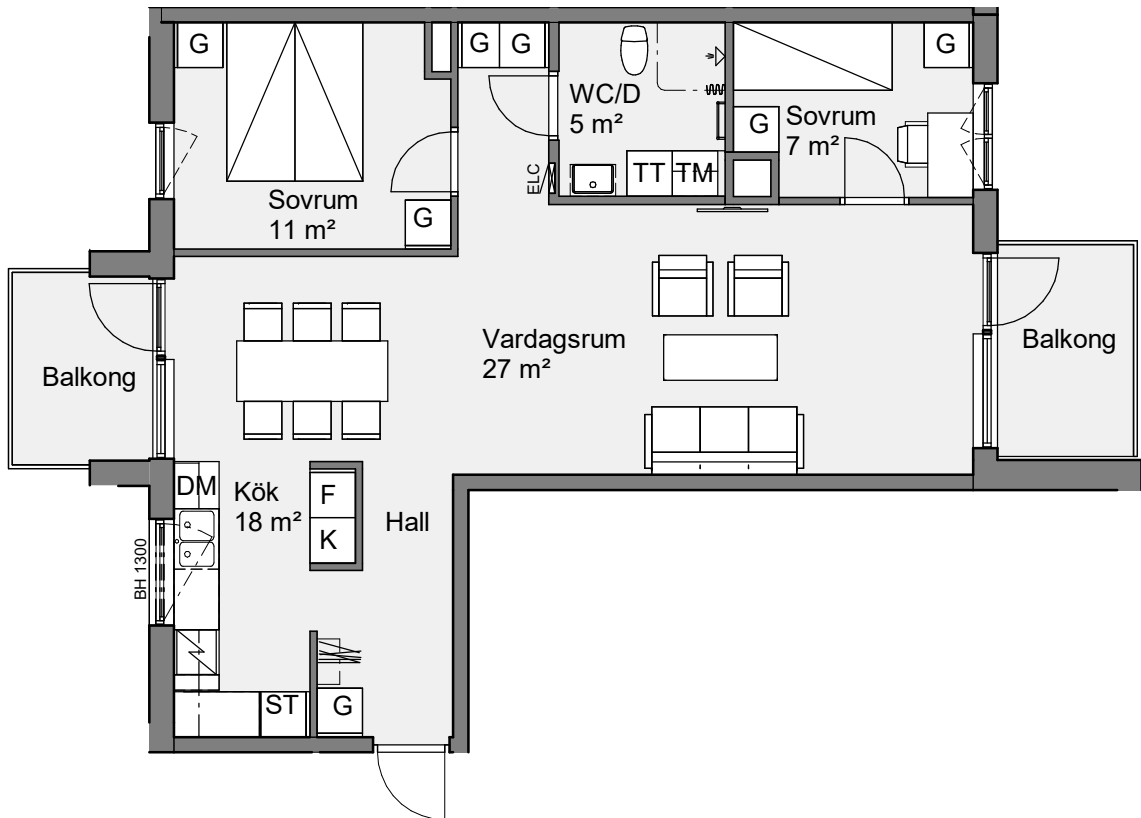

Holgersgatan 10F
 Lägenhet 10F 1301
 3 RoK 76 Kvm

Bröstningshöjd fönster är 600 mm om inget annat anges.
 Takhöjd är 2600 mm om inget annat anges.
 Takhöjd i wc/d är 2350 mm.

Teckenförklaring

BH	Bröstningshöjd	ST	Städsåp
ELC	Elcentral	G	Garderob
K	Kylåp	TM	Tvåttmaskin
F	Fryåp	TT	Torktumlare
K/F	Kyl/Frys	KM	Kombimaskin
DM	Diskmaskin	KLK	Klädkammare
HS	Högåp		Vägåp/Klädstång
	Spis/Ugn		Öppningsbart fönster