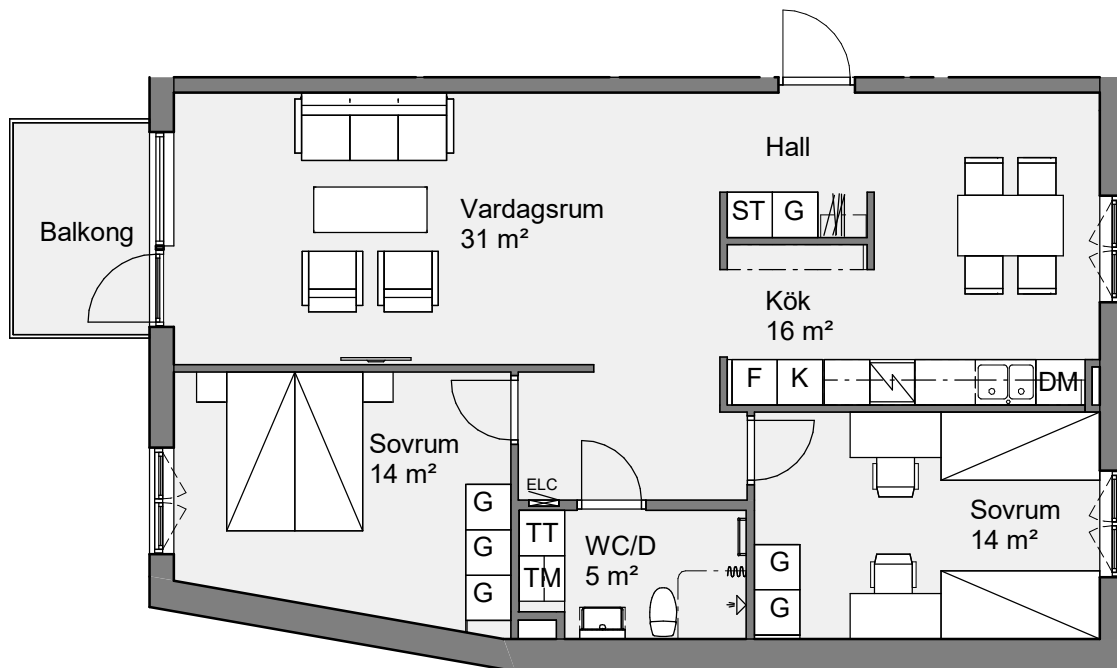

Nygatan 25
 Lägenhet 25 1301
 3 RoK 87 Kvm

Bröstningshöjd fönster är 600 mm om inget annat anges.
 Takhöjd är 2600 mm om inget annat anges.
 Takhöjd i wc/d är 2350 mm.

Teckenförklaring

BH	Bröstningshöjd	ST	Städsåp
ELC	Elcentral	G	Garderob
K	Kylåp	TM	Tvättmaskin
F	Fryssåp	TT	Torktumlare
K/F	Kyl/Frys	KM	Kombimaskin
DM	Diskmaskin	KLK	Klädkammare
HS	Högåp	- - -	Väggsåp/Klädstång
	Spis/Ugn		Öppningsbart fönster