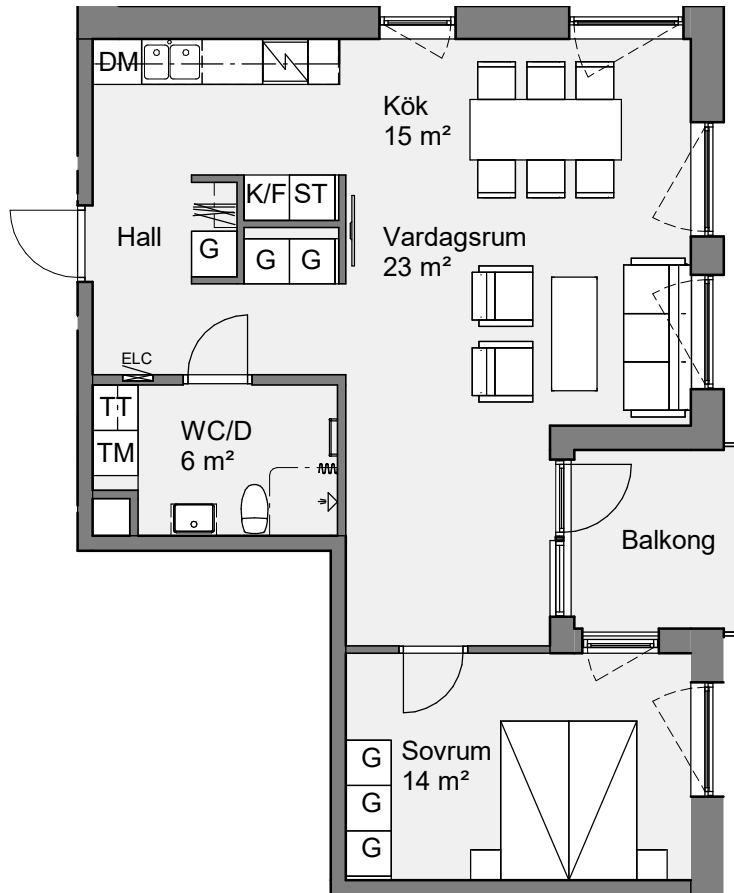

Holgersgatan 8A  
 Lägenhet 8A 1301  
 2 RoK 67 Kvm

Bröstningshöjd fönster är 600 mm om inget annat anges.  
 Takhöjd är 2600 mm om inget annat anges.  
 Takhöjd i wc/d är 2350 mm.

**Teckenförklaring**

BH	Bröstningshöjd	ST	Städskap
ELC	Elcentral	G	Garderob
K	Kylskåp	TM	Tvättmaskin
F	Frysskåp	TT	Torktumlare
K/F	Kyl/Frys	KM	Kombimaskin
DM	Diskmaskin	KLK	Klädkammare
HS	Högskåp	- - -	Väggskåp/Klädstång
	Spis/Ugn		Öppningsbart fönster