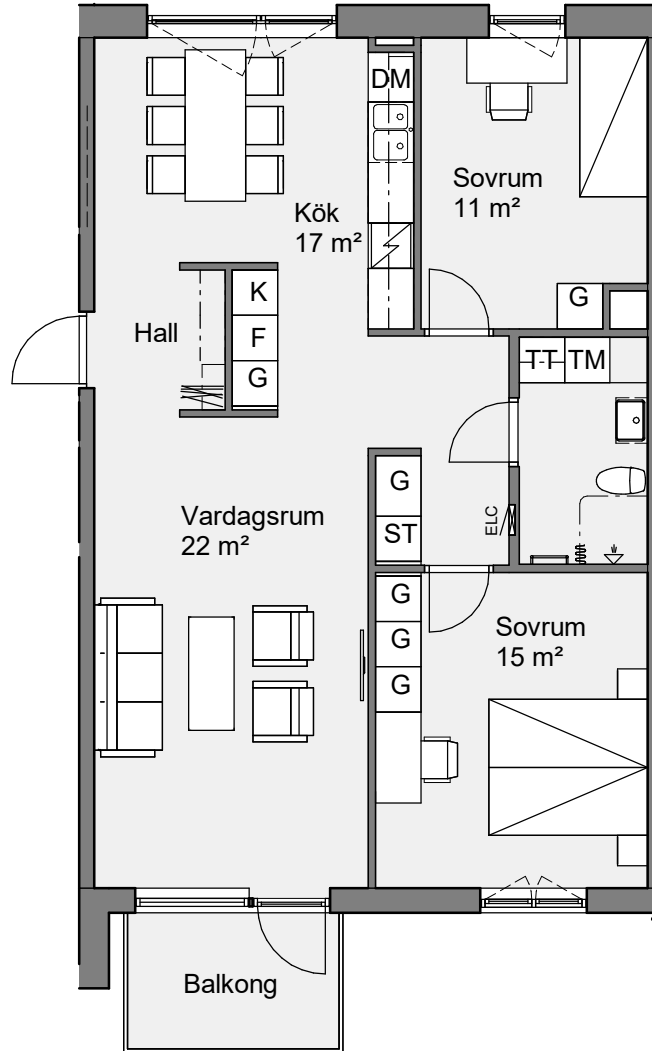

Holgersgatan 8D  
 Lägenhet 8D 1301  
 3 RoK 82 Kvm

Bröstningshöjd fönster är 600 mm om inget annat anges.  
 Takhöjd är 2600 mm om inget annat anges.  
 Takhöjd i wc/d är 2350 mm.

**Teckenförklaring**

BH	Bröstningshöjd	ST	Städskap
ELC	Elcentral	G	Garderob
K	Kylskåp	TM	Tvättmaskin
F	Frysskåp	TT	Torktumlare
K/F	Kyl/Frys	KM	Kombimaskin
DM	Diskmaskin	KLK	Klädkammare
HS	Högskåp	---	Väggskap/Klädstång
	Spis/Ugn		Öppningsbart fönster