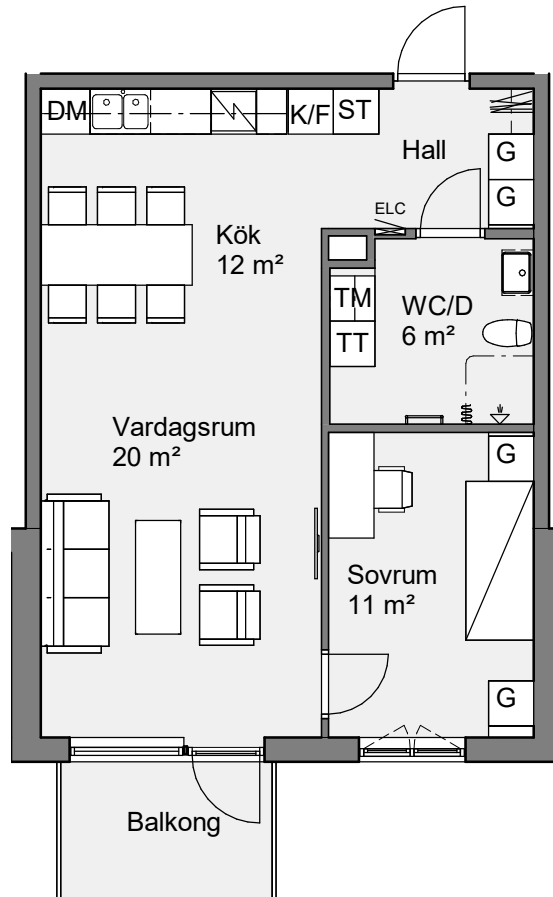

Holgersgatan 10A
 Lägenhet 10A 1302
 2 RoK 55 Kvm

Bröstningshöjd fönster är 600 mm om inget annat anges.
 Takhöjd är 2600 mm om inget annat anges.
 Takhöjd i wc/d är 2350 mm.

Teckenförklaring

BH	Bröstningshöjd	ST	Städsåp
ELC	Elcentral	G	Garderob
K	Kylskåp	TM	Tvättmaskin
F	Frysskåp	TT	Torktumlare
K/F	Kyl/Frys	KM	Kombimaskin
DM	Diskmaskin	KLK	Klädkammare
HS	Högskåp	- - -	Väggsåp/Klädstång
	Spis/Ugn		Öppningsbart fönster