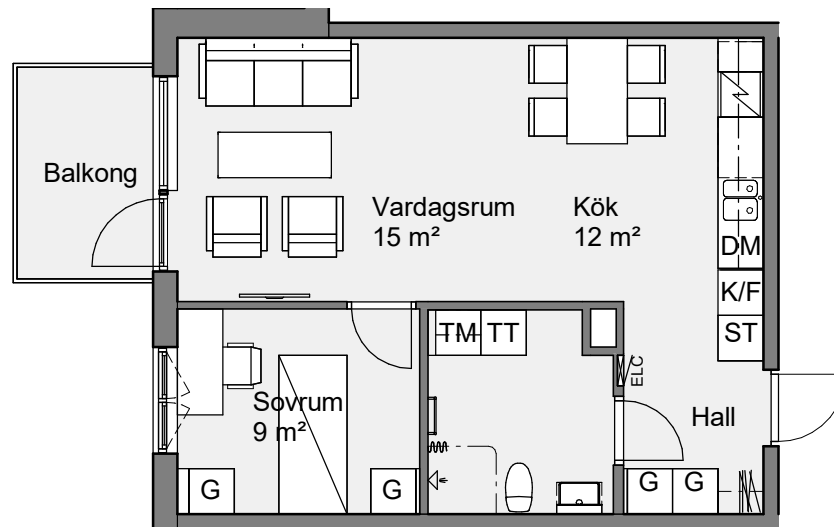

Nygatan 25  
 Lägenhet 25 1302  
 2 RoK 49 Kvm

Bröstningshöjd fönster är 600 mm om inget annat anges.  
 Takhöjd är 2600 mm om inget annat anges.  
 Takhöjd i wc/d är 2350 mm.

**Teckenförklaring**

BH	Bröstningshöjd	ST	Städskap
ELC	Elcentral	G	Garderob
K	Kylskåp	TM	Tvättmaskin
F	Frysskåp	TT	Torktumlare
K/F	Kyl/Frys	KM	Kombimaskin
DM	Diskmaskin	KLK	Klädkammare
HS	Högskåp	- - -	Väggskap/Klädstång
	Spis/Ugn		Öppningsbart fönster