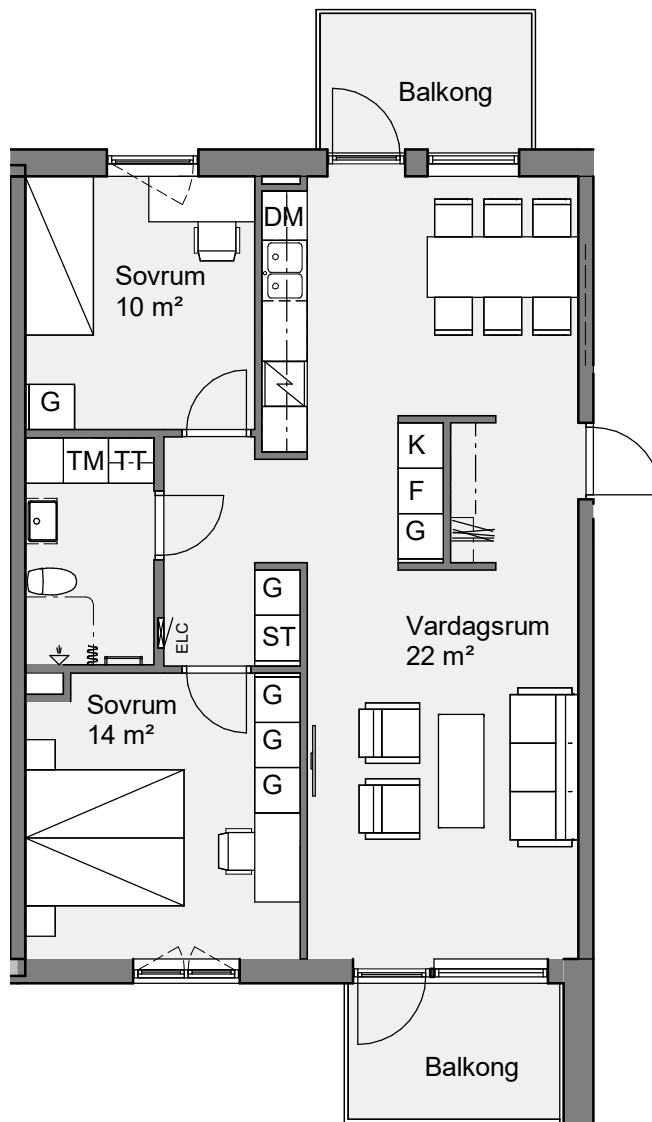

Holgersgatan 10A
 Lägenhet 10A 1303
 3 RoK 76 Kvm

Bröstningshöjd fönster är 600 mm om inget annat anges.
 Takhöjd är 2600 mm om inget annat anges.
 Takhöjd i wc/d är 2350 mm.

Teckenförklaring

BH	Bröstningshöjd	ST	Städskap
ELC	Elcentral	G	Garderob
K	Kylskåp	TM	Tvättmaskin
F	Frysskåp	TT	Torktumlare
K/F	Kyl/Frys	KM	Kombimaskin
DM	Diskmaskin	KLK	Klädkammare
HS	Högskåp	- - -	Väggskap/Klädstång
	Spis/Ugn		Öppningsbart fönster