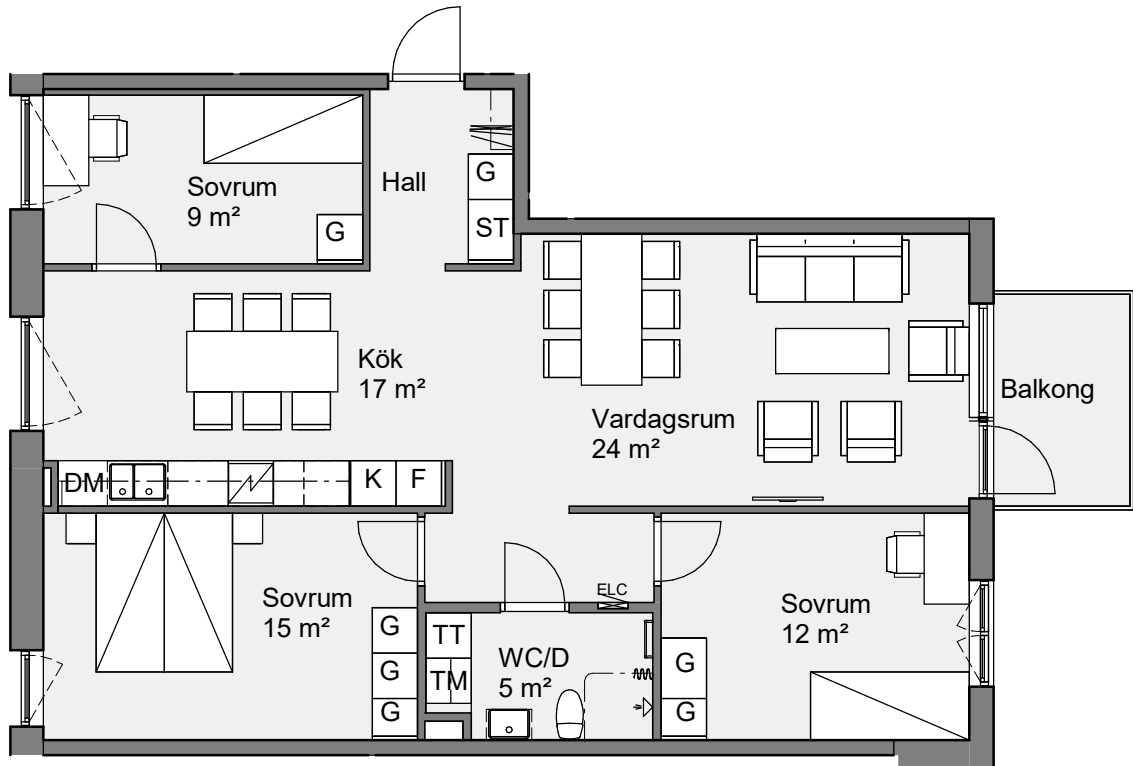

Holgersgatan 10C  
 Lägenhet 10C 1303  
 4 RoK 94 Kvm

Bröstningshöjd fönster är 600 mm om inget annat anges.  
 Takhöjd är 2600 mm om inget annat anges.  
 Takhöjd i wc/d är 2350 mm.

**Teckenförklaring**

BH	Bröstningshöjd	ST	Städsåp
ELC	Elcentral	G	Garderob
K	Kylskåp	TM	Tvättmaskin
F	Frysskåp	TT	Torktumlare
K/F	Kyl/Frys	KM	Kombimaskin
DM	Diskmaskin	KLK	Klädkammare
HS	Högskåp	- - -	Väggsåp/Klädstång
	Spis/Ugn		Öppningsbart fönster