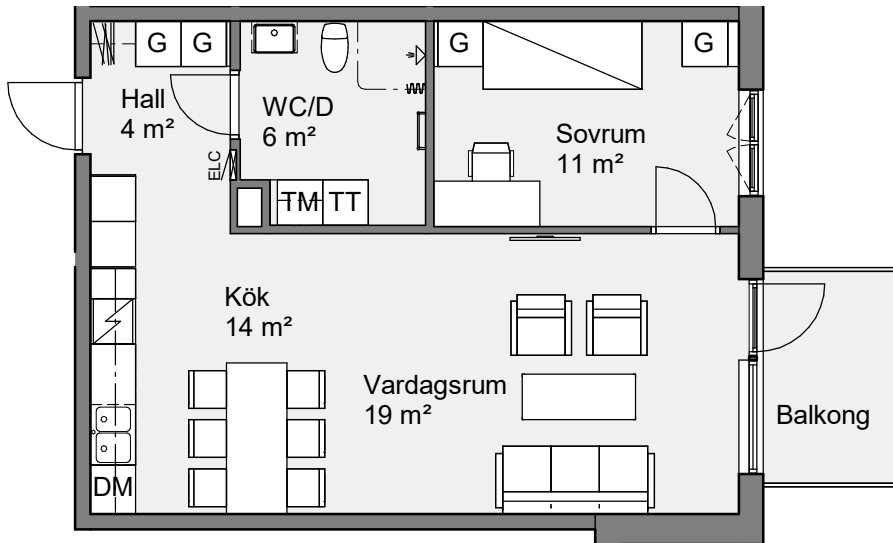

Holgersgatan 10E
 Lägenhet 10E 1303
 2 RoK 55 Kvm

SKALA 1:100 METER

Bröstningshöjd fönster är 600 mm om inget annat anges.
 Takhöjd är 2600 mm om inget annat anges.
 Takhöjd i wc/d är 2350 mm.

Teckenförklaring

BH	Bröstningshöjd	ST	Städskap
ELC	Elcentral	G	Garderob
K	Kylskåp	TM	Tvättmaskin
F	Frysskåp	TT	Torktumlare
K/F	Kyl/Frys	KM	Kombimaskin
DM	Diskmaskin	KLK	Klädkammare
HS	Högskåp	- - -	Väggskåp/Klädstång
	Spis/Ugn		Öppningsbart fönster