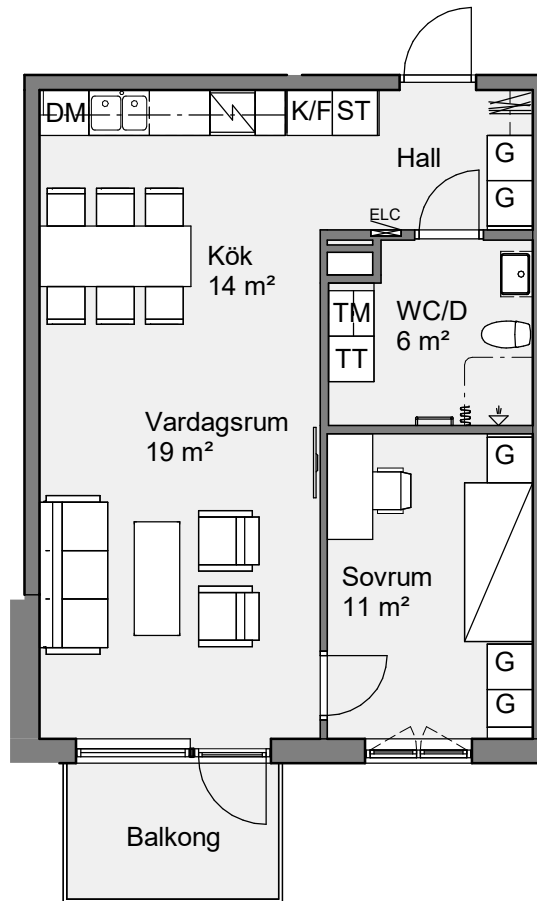

Holgersgatan 8B
 Lägenhet 8B 1303
 2 RoK 55 Kvm

Bröstningshöjd fönster är 600 mm om inget annat anges.
 Takhöjd är 2600 mm om inget annat anges.
 Takhöjd i wc/d är 2350 mm.

Teckenförklaring

BH	Bröstningshöjd	ST	Städskap
ELC	Elcentral	G	Garderob
K	Kylskåp	TM	Tvättmaskin
F	Frysskåp	TT	Torktumlare
K/F	Kyl/Frys	KM	Kombimaskin
DM	Diskmaskin	KLK	Klädkammare
HS	Högsåp	- - -	Väggsåp/Klädstång
	Spis/Ugn		Öppningsbart fönster