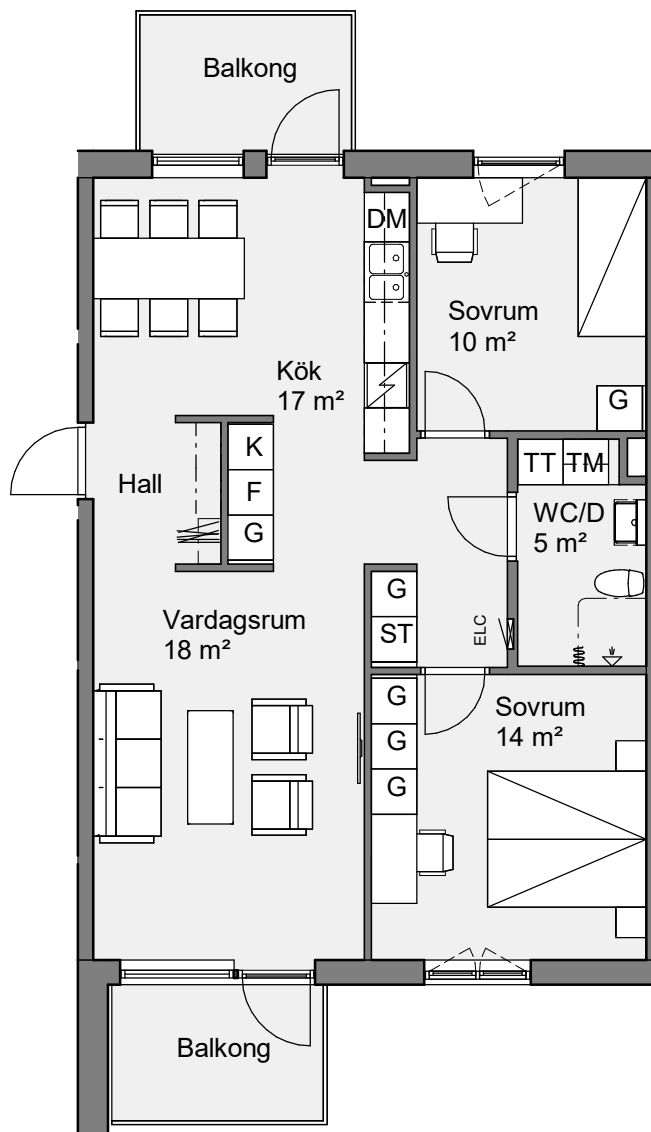

Holgersgatan 10A
 Lägenhet 10A 1401
 3 RoK 76 Kvm

Bröstningshöjd fönster är 600 mm om inget annat anges.
 Takhöjd är 2600 mm om inget annat anges.
 Takhöjd i wc/d är 2350 mm.

Teckenförklaring

BH	Bröstningshöjd	ST	Städskap
ELC	Elcentral	G	Garderob
K	Kylskåp	TM	Tvättmaskin
F	Frys	TT	Torktumlare
K/F	Kyl/Frys	KM	Kombimaskin
DM	Diskmaskin	KLK	Klädskåp
HS	Högsåp	- - -	Väggsåp/Klädstång
	Spis/Ugn		Öppningsbart fönster