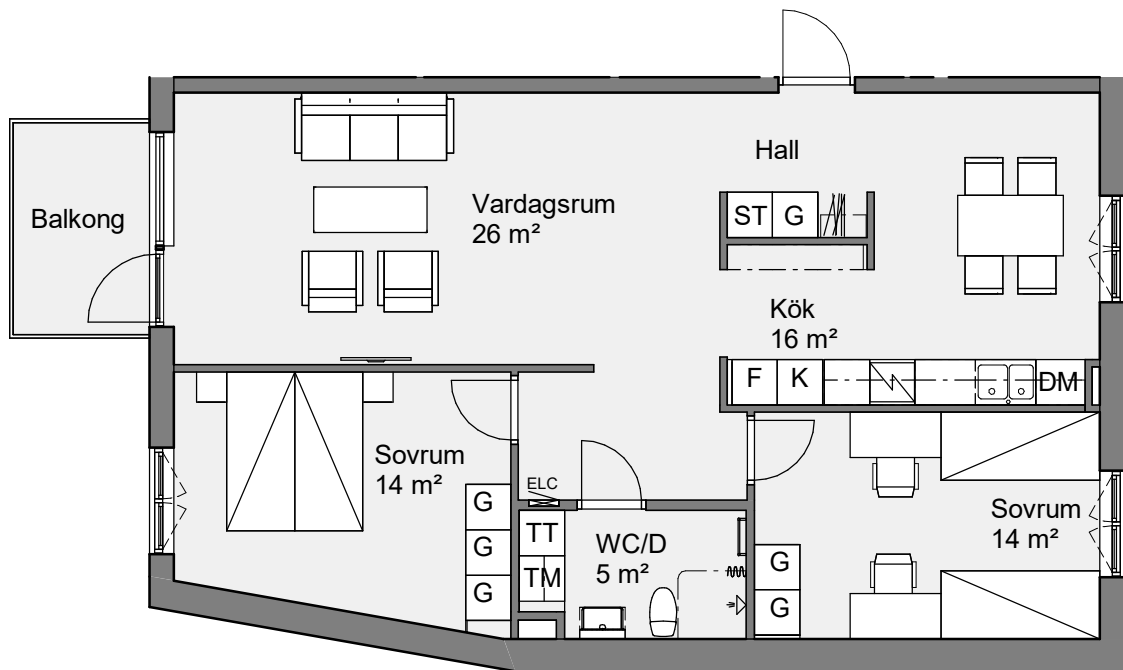

Nygatan 25  
 Lägenhet 25 1401  
 3 RoK 87 Kvm

Bröstningshöjd fönster är 600 mm om inget annat anges.  
 Takhöjd är 2600 mm om inget annat anges.  
 Takhöjd i wc/d är 2350 mm.

**Teckenförklaring**

BH	Bröstningshöjd	ST	Städskap
ELC	Elcentral	G	Garderob
K	Kylskåp	TM	Tvättmaskin
F	Frysskåp	TT	Torktumlare
K/F	Kyl/Frys	KM	Kombimaskin
DM	Diskmaskin	KLK	Klädkammare
HS	Högsåp	- - -	Väggsåp/Klädstång
	Spis/Ugn		Öppningsbart fönster