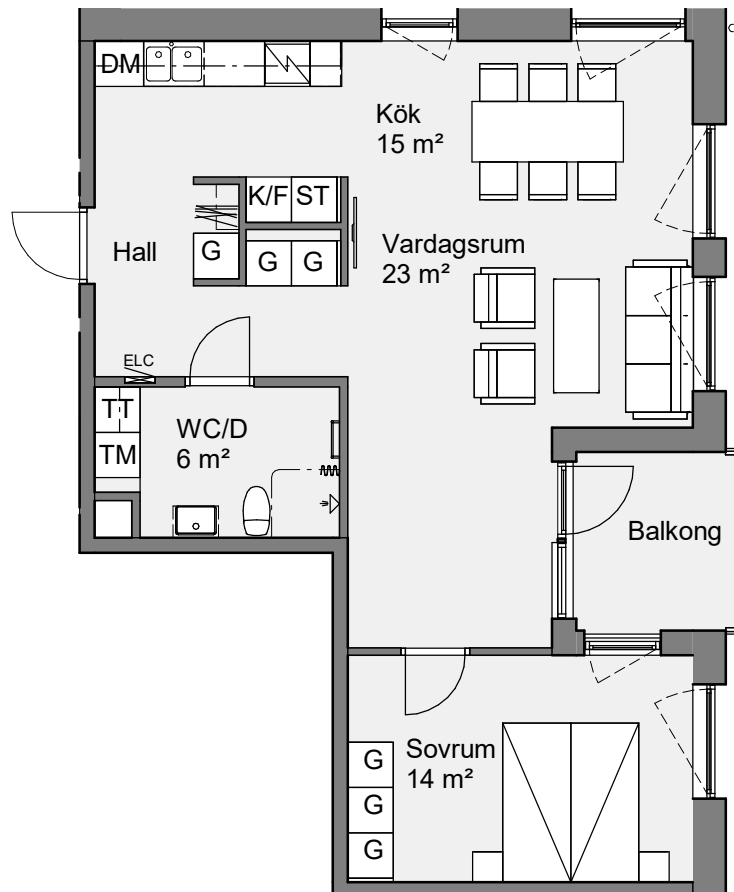

Holgersgatan 8A
 Lägenhet 8A 1401
 2 RoK 67 Kvm

Bröstningshöjd fönster är 600 mm om inget annat anges.
 Takhöjd är 2600 mm om inget annat anges.
 Takhöjd i wc/d är 2350 mm.

Teckenförklaring

BH	Bröstningshöjd	ST	Städskap
ELC	Elcentral	G	Garderob
K	Kylskåp	TM	Tvättmaskin
F	Frysskåp	TT	Torktumlare
K/F	Kyl/Frys	KM	Kombimaskin
DM	Diskmaskin	KLK	Klädkammare
HS	Högskåp	- - -	Väggskåp/Klädstång
	Spis/Ugn		Öppningsbart fönster