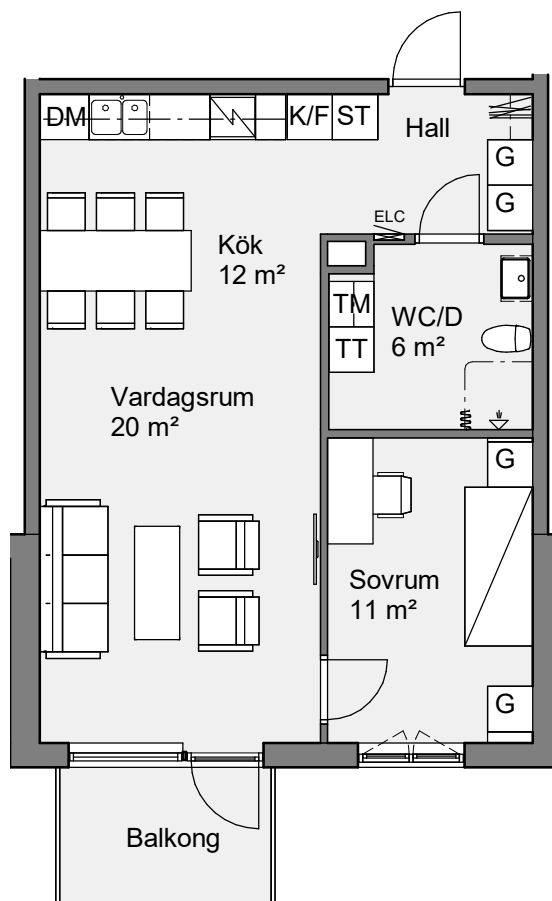

Holgersgatan 10A
 Lägenhet 10A 1402
 2 RoK 55 Kvm

Bröstningshöjd fönster är 600 mm om inget annat anges.
 Takhöjd är 2600 mm om inget annat anges.
 Takhöjd i wc/d är 2350 mm.

Teckenförklaring

BH	Bröstningshöjd	ST	Städsåp
ELC	Elcentral	G	Garderob
K	Kylskåp	TM	Tvättmaskin
F	Frysskåp	TT	Torktumlare
K/F	Kyl/Frys	KM	Kombimaskin
DM	Diskmaskin	KLK	Klädskåp
HS	Högskåp	---	Väggsåp/Klädstång
	Spis/Ugn		Öppningsbart fönster