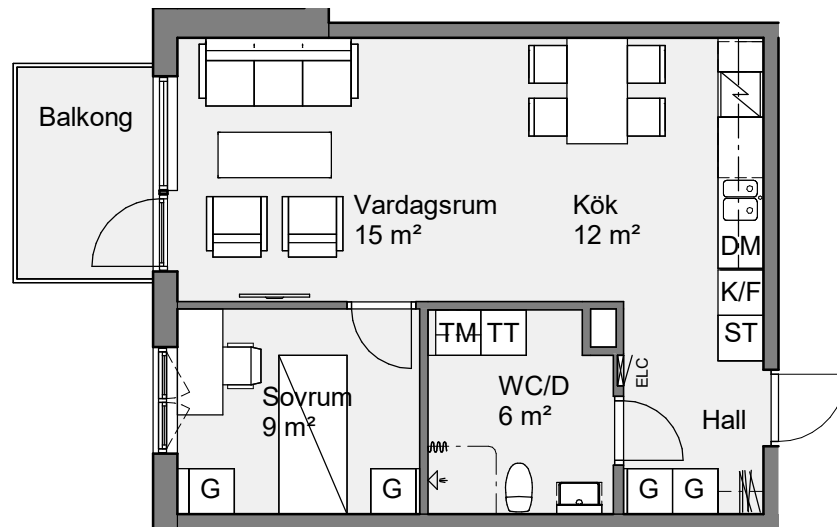

Nygatan 25
 Lägenhet 25 1402
 2 RoK 49 Kvm

Bröstningshöjd fönster är 600 mm om inget annat anges.
 Takhöjd är 2600 mm om inget annat anges.
 Takhöjd i wc/d är 2350 mm.

Teckenförklaring

BH	Bröstningshöjd	ST	Städskap
ELC	Elcentral	G	Garderob
K	Kylskåp	TM	Tvättmaskin
F	Frysskåp	TT	Torktumlare
K/F	Kyl/Frys	KM	Kombimaskin
DM	Diskmaskin	KLK	Klädkammare
HS	Högskåp	- - -	Väggskap/Klädstång
	Spis/Ugn		Öppningsbart fönster