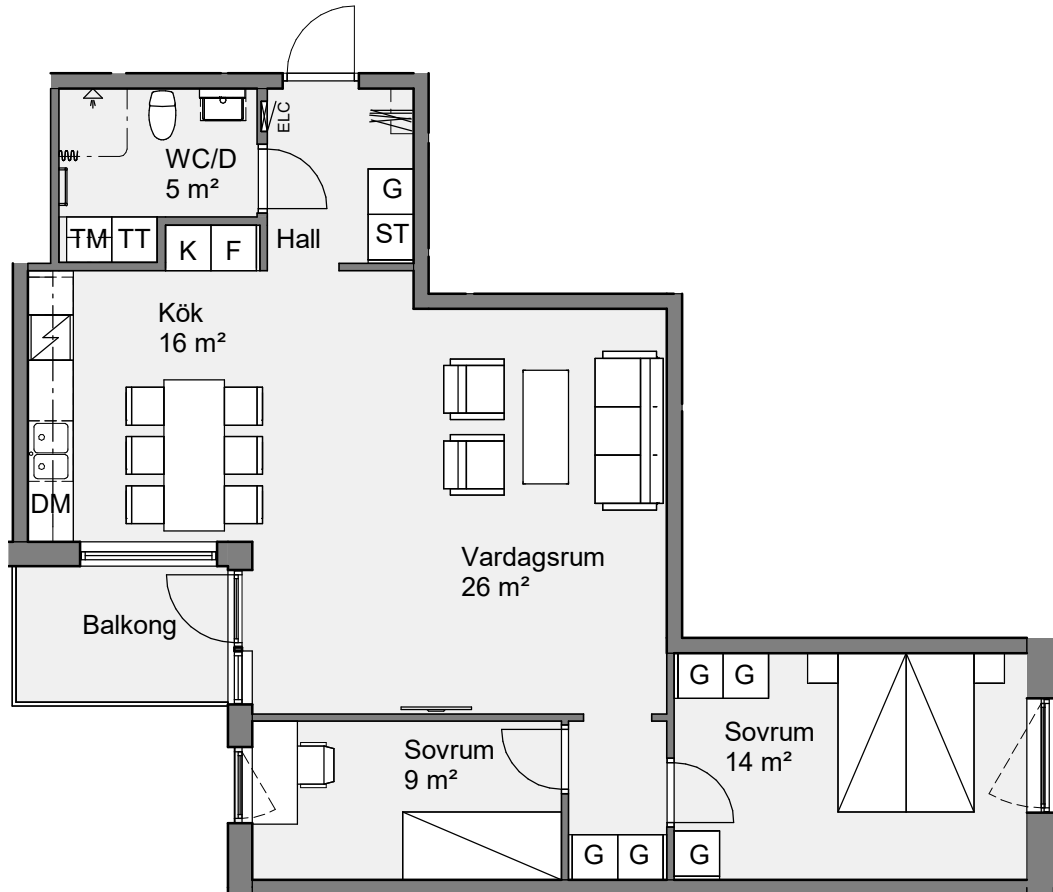

Holgersgatan 8A
 Lägenhet 8A 1402
 3 RoK 79 Kvm

Bröstningshöjd fönster är 600 mm om inget annat anges.
 Takhöjd är 2600 mm om inget annat anges.
 Takhöjd i wc/d är 2350 mm.

Teckenförklaring

BH	Bröstningshöjd	ST	Städsåp
ELC	Elcentral	G	Garderob
K	Kylskåp	TM	Tvättmaskin
F	Frysskåp	TT	Torktumlare
K/F	Kyl/Frys	KM	Kombimaskin
DM	Diskmaskin	KLK	Klädskåp
HS	Högskåp	---	Väggsåp/Klädstång
	Spis/Ugn		Öppningsbart fönster