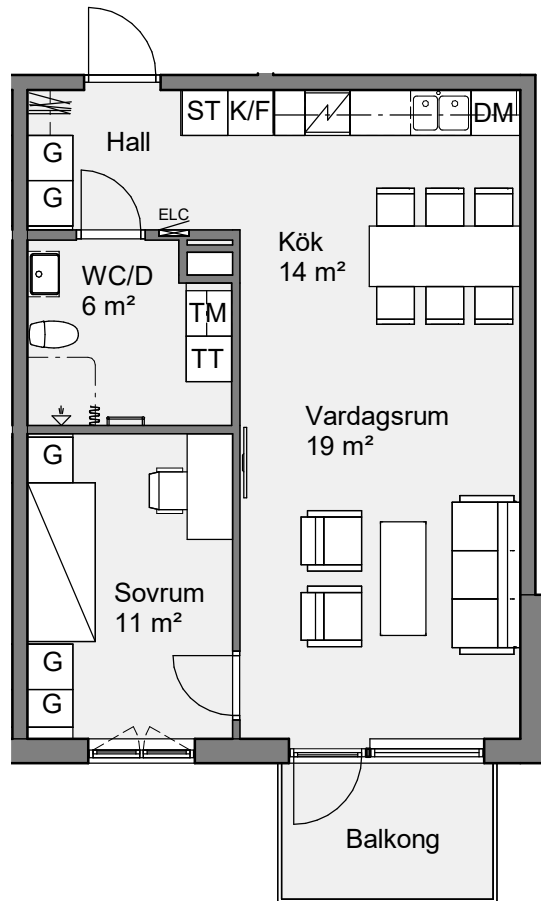

Holgersgatan 8B  
 Lägenhet 8B 1402  
 2 RoK 55 Kvm

Bröstningshöjd fönster är 600 mm om inget annat anges.  
 Takhöjd är 2600 mm om inget annat anges.  
 Takhöjd i wc/d är 2350 mm.

**Teckenförklaring**

BH	Bröstningshöjd	ST	Städsåp
ELC	Elcentral	G	Garderob
K	Kylåp	TM	Tvåttmaskin
F	Fryssåp	TT	Torktumlare
K/F	Kyl/Frys	KM	Kombimaskin
DM	Diskmaskin	KLK	Klädkammare
HS	Högåp	- - -	Väggsåp/Klädstång
	Spis/Ugn		Öppningsbart fönster