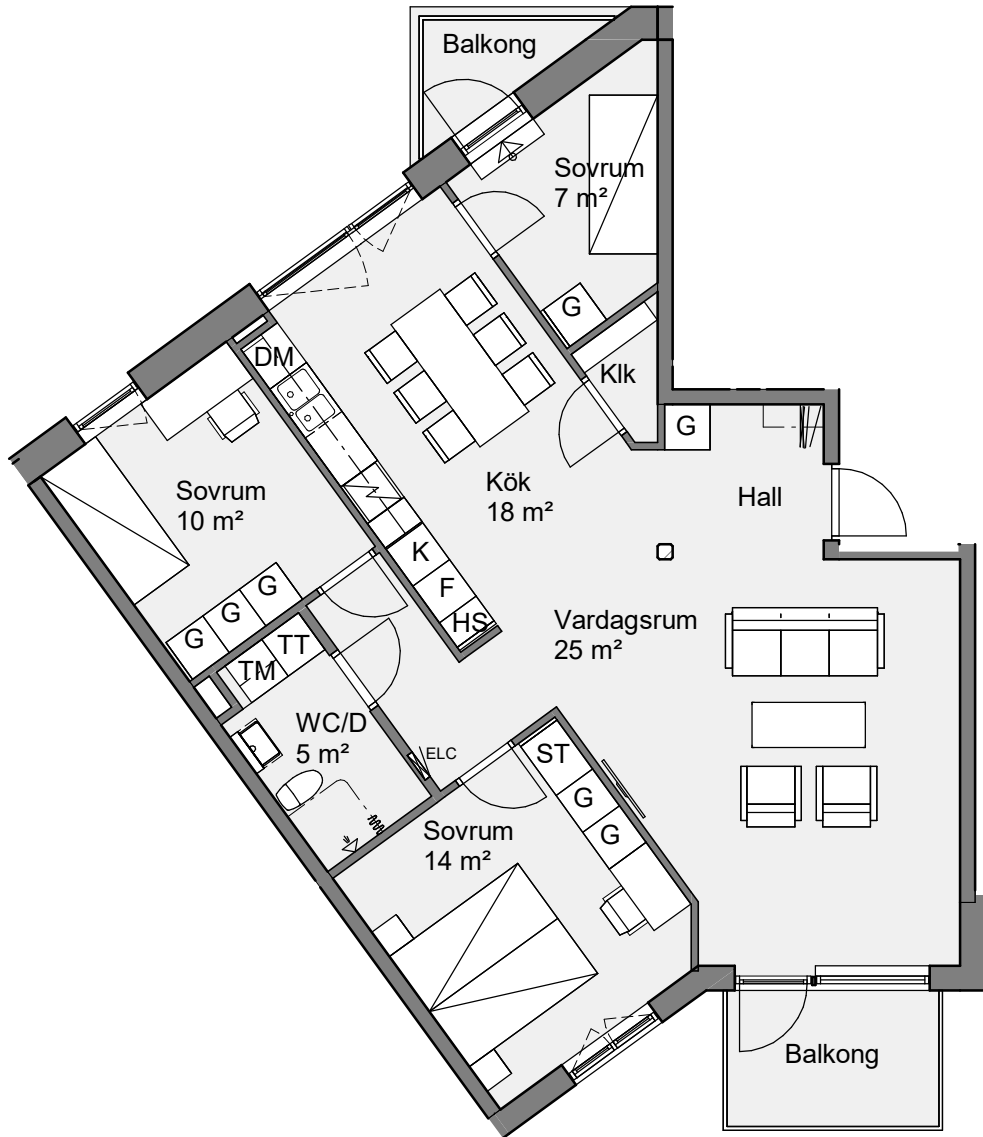

Holgersgatan 8D
 Lägenhet 8D 1402
 4 RoK 91 Kvm

Bröstningshöjd fönster är 600 mm om inget annat anges.
 Takhöjd är 2600 mm om inget annat anges.
 Takhöjd i wc/d är 2350 mm.

Teckenförklaring

BH	Bröstningshöjd	ST	Städsåp
ELC	Elcentral	G	Garderob
K	Kylskåp	TM	Tvättmaskin
F	Frysåp	TT	Torktumlare
K/F	Kyl/Frys	KM	Kombimaskin
DM	Diskmaskin	KLK	Klädskåp
HS	Högskåp		Väggsåp/Klädstång
	Spis/Ugn		Öppningsbart fönster