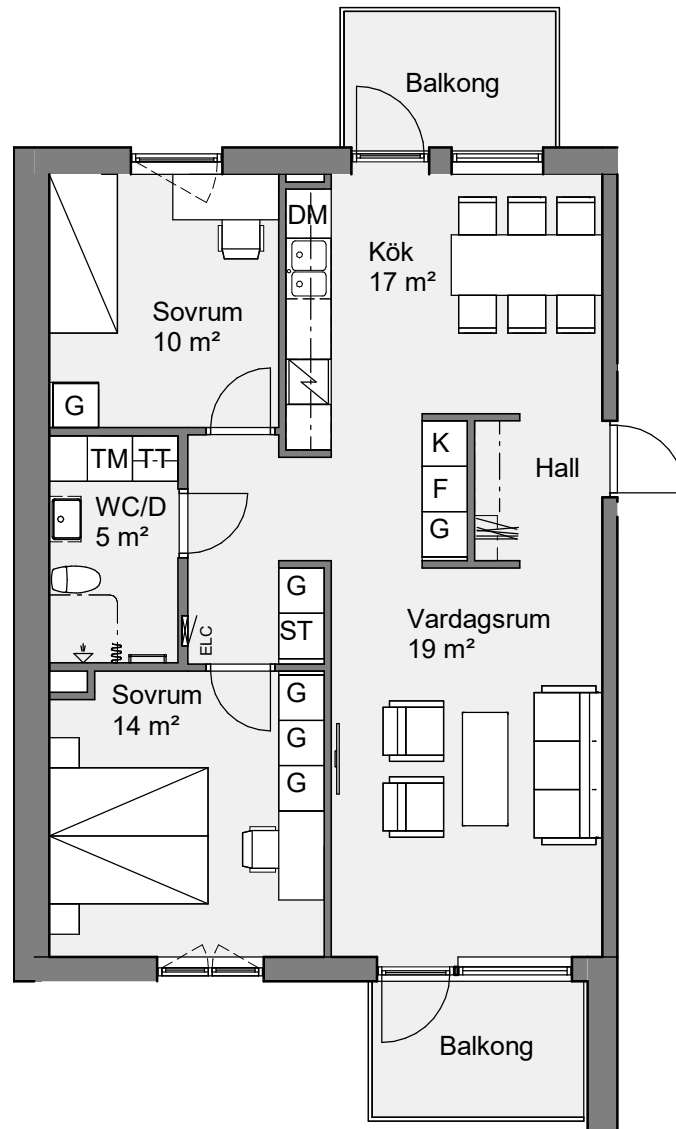

Holgersgatan 10A  
 Lägenhet 10A 1403  
 3 RoK 76 Kvm

Bröstningshöjd fönster är 600 mm om inget annat anges.  
 Takhöjd är 2600 mm om inget annat anges.  
 Takhöjd i wc/d är 2350 mm.

**Teckenförklaring**

BH	Bröstningshöjd	ST	Städsåp
ELC	Elcentral	G	Garderob
K	Kylåp	TM	Tvåttmaskin
F	Fryåp	TT	Torktumlare
K/F	Kyl/Frys	KM	Kombimaskin
DM	Diskmaskin	KLK	Klädkammare
HS	Högåp	- - -	Väggsåp/Klädstång
	Spis/Ugn		Öppningsbart fönster