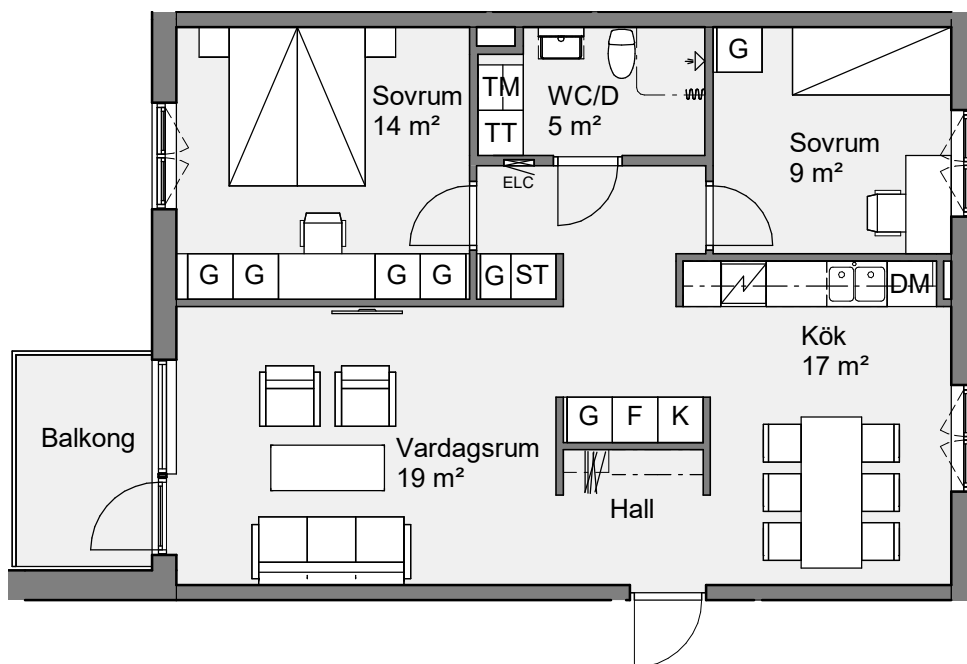

Nygatan 25
 Lägenhet 25 1403
 3 RoK 75 Kvm

Bröstningshöjd fönster är 600 mm om inget annat anges.
 Takhöjd är 2600 mm om inget annat anges.
 Takhöjd i wc/d är 2350 mm.

Teckenförklaring

BH	Bröstningshöjd	ST	Städskap
ELC	Elcentral	G	Garderob
K	Kylskåp	TM	Tvättmaskin
F	Frysskåp	TT	Torktumlare
K/F	Kyl/Frys	KM	Kombimaskin
DM	Diskmaskin	KLK	Klädkammare
HS	Högskåp	- - -	Väggskap/Klädstång
	Spis/Ugn		Öppningsbart fönster