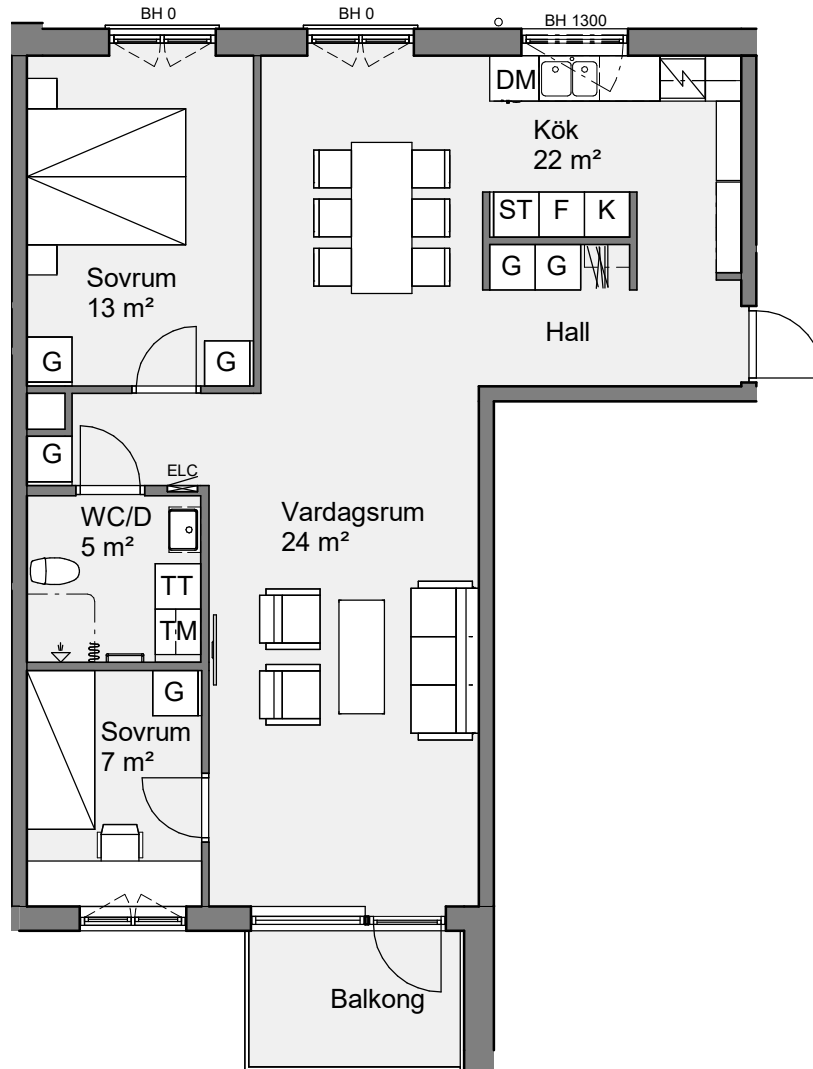

Holgersgatan 8B
 Lägenhet 8B 1404
 3 RoK 82 Kvm

Bröstningshöjd fönster är 600 mm om inget annat anges.
 Takhöjd är 2600 mm om inget annat anges.
 Takhöjd i wc/d är 2350 mm.

Teckenförklaring

BH	Bröstningshöjd	ST	Städsåp
ELC	Elcentral	G	Garderob
K	Kylskåp	TM	Tvättmaskin
F	Frysskåp	TT	Torktumlare
K/F	Kyl/Frys	KM	Kombimaskin
DM	Diskmaskin	KLK	Klädskåp
HS	Högskåp	---	Väggsåp/Klädstång
	Spis/Ugn		Öppningsbart fönster