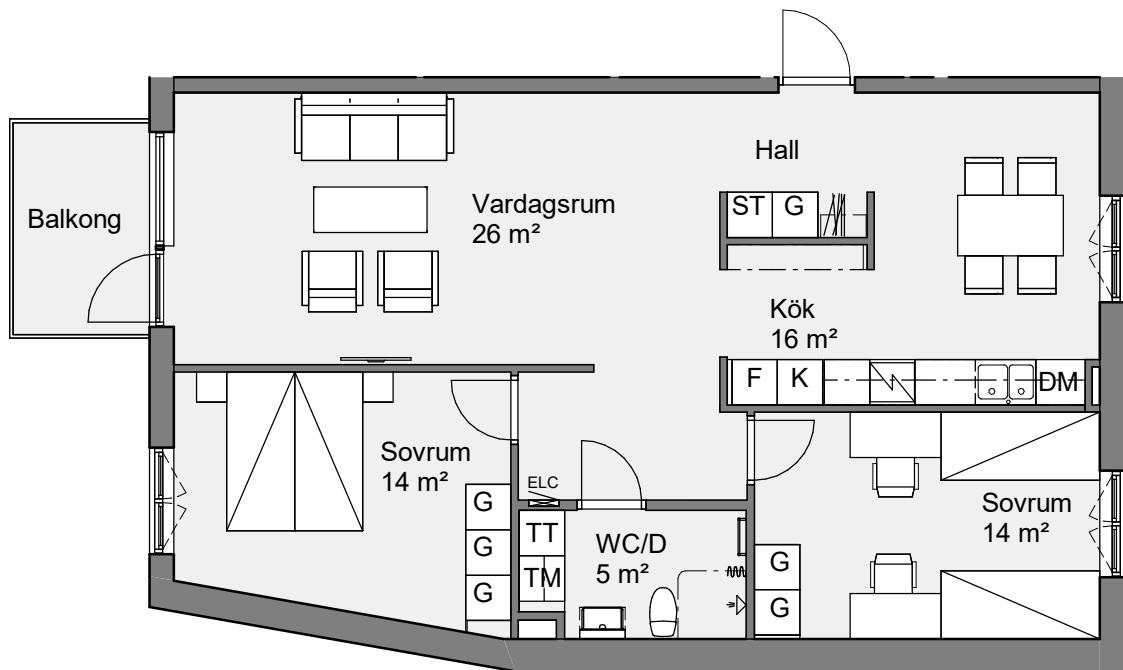

Nygatan 25
Lägenhet 25 1501
3 RoK 87 Kvm

Bröstningshöjd fönster är 600 mm om inget annat anges.
Takhöjd är 2600 mm om inget annat anges.
Takhöjd i wc/d är 2350 mm.

Teckenförklaring

| | | | |
|-----|----------------|-------|----------------------|
| BH | Bröstningshöjd | ST | Städsåp |
| ELC | Elcentral | G | Garderob |
| K | Kylåp | TM | Tvåttmaskin |
| F | Fryssåp | TT | Torktumlare |
| K/F | Kyl/Frys | KM | Kombimaskin |
| DM | Diskmaskin | KLK | Klädkammare |
| HS | Högåp | - - - | Väggsåp/Klädstång |
| | Spis/Ugn | | Öppningsbart fönster |