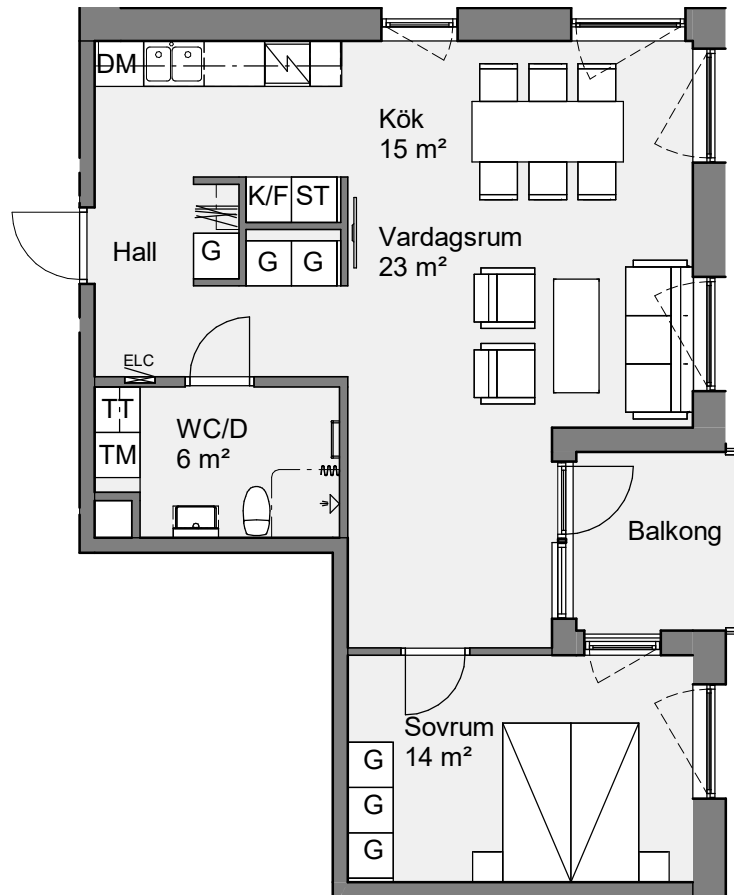

Holgersgatan 8A  
 Lägenhet 8A 1501  
 2 RoK 67 Kvm

Bröstningshöjd fönster är 600 mm om inget annat anges.  
 Takhöjd är 2600 mm om inget annat anges.  
 Takhöjd i wc/d är 2350 mm.

**Teckenförklaring**

BH	Bröstningshöjd	ST	Städskap
ELC	Elcentral	G	Garderob
K	Kylskåp	TM	Tvättmaskin
F	Frysskåp	TT	Torktumlare
K/F	Kyl/Frys	KM	Kombimaskin
DM	Diskmaskin	KLK	Klädskåp
HS	Högsåp	---	Väggsåp/Klädstång
	Spis/Ugn		Öppningsbart fönster