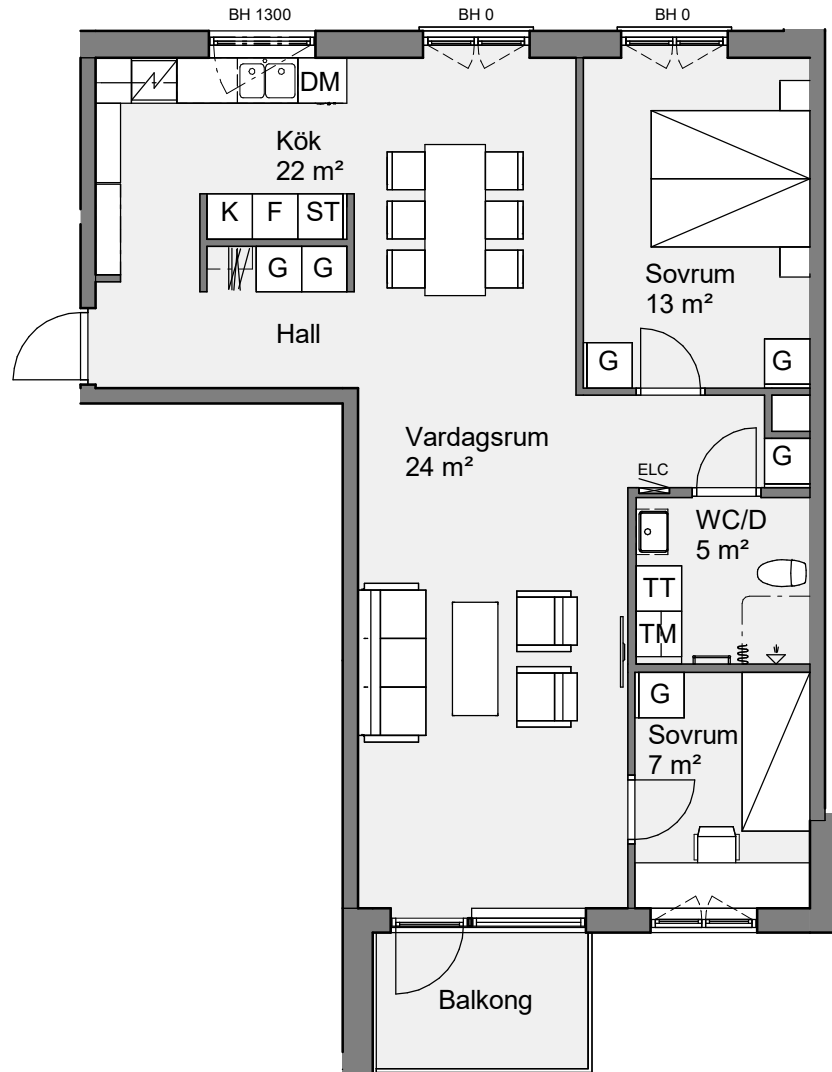

Holgersgatan 8B
 Lägenhet 8B 1501
 3 RoK 82 Kvm

SKALA 1:100 METER

Bröstningshöjd fönster är 600 mm om inget annat anges.
 Takhöjd är 2600 mm om inget annat anges.
 Takhöjd i wc/d är 2350 mm.

Teckenförklaring

BH	Bröstningshöjd	ST	Städskap
ELC	Elcentral	G	Garderob
K	Kylskåp	TM	Tvättmaskin
F	Frysskåp	TT	Torktumlare
K/F	Kyl/Frys	KM	Kombimaskin
DM	Diskmaskin	KLK	Klädkammare
HS	Högskåp	- - -	Väggskap/Klädstång
	Spis/Ugn		Öppningsbart fönster