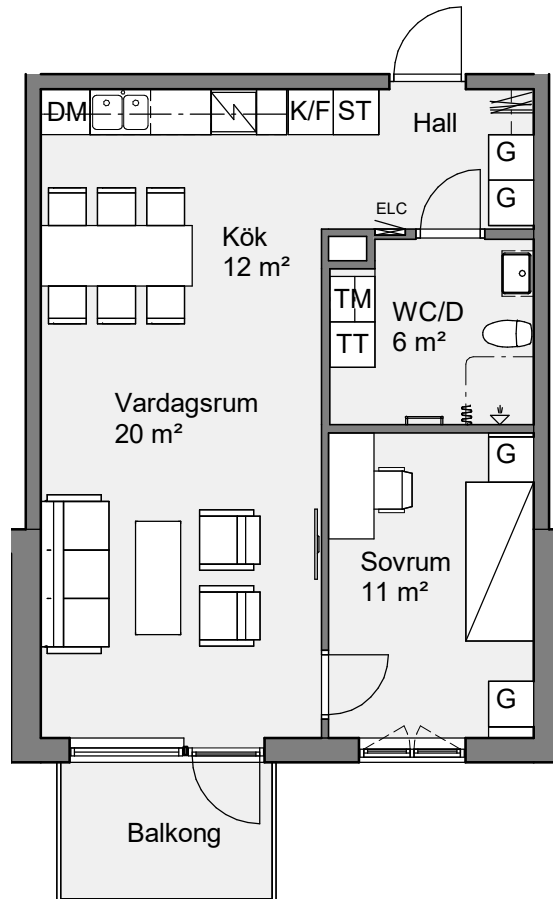

Holgersgatan 10A
 Lägenhet 10A 1502
 2 RoK 55 Kvm

Bröstningshöjd fönster är 600 mm om inget annat anges.
 Takhöjd är 2600 mm om inget annat anges.
 Takhöjd i wc/d är 2350 mm.

Teckenförklaring

BH	Bröstningshöjd	ST	Städskap
ELC	Elcentral	G	Garderob
K	Kylskåp	TM	Tvättmaskin
F	Frysskåp	TT	Torktumlare
K/F	Kyl/Frys	KM	Kombimaskin
DM	Diskmaskin	KLK	Klädkammare
HS	Högskåp	---	Väggskap/Klädstång
	Spis/Ugn		Öppningsbart fönster