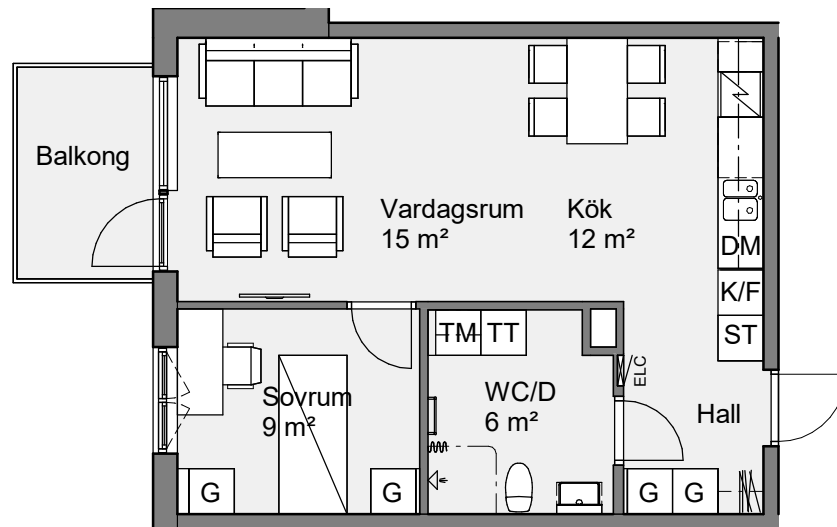

Nygatan 25
 Lägenhet 25 1502
 2 RoK 49 Kvm

Bröstningshöjd fönster är 600 mm om inget annat anges.
 Takhöjd är 2600 mm om inget annat anges.
 Takhöjd i wc/d är 2350 mm.

Teckenförklaring

BH	Bröstningshöjd	ST	Städsåp
ELC	Elcentral	G	Garderob
K	Kylåp	TM	Tvättmaskin
F	Fryssåp	TT	Torktumlare
K/F	Kyl/Frys	KM	Kombimaskin
DM	Diskmaskin	KLK	Klädkammare
HS	Högåp	- - -	Väggsåp/Klädstång
	Spis/Ugn		Öppningsbart fönster